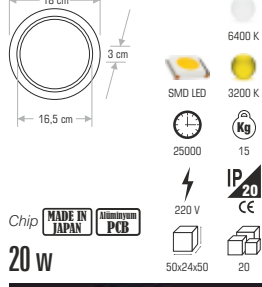

CT-5290 6" PANEL 45,00 ₺