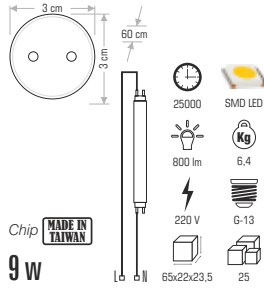

CT-4223 LED FLORESAN 20,00 ₺

- **CT-4223** BEYAZ
- **CT-4223** GÜN IŞIĞI
- **CT-4270** KIRMIZI
- **CT-4271** MAVİ
- **CT-4272** YEŞİL