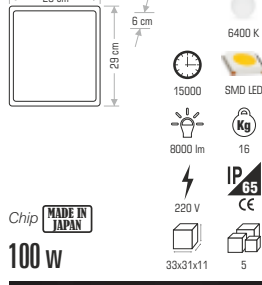

CT-4610 990,00 ₺

CT-4632 WATERPROOF 145,00 ₺

CT-4640 WATERPROOF 245,00 ₺

CT-4641 WATERPROOF 475,00 ₺

CT-4648 425,00 ₺

CT-4649 550,00 ₺

LEDLİ PROJKTÖRLER

CT-4635 **45,00 ₺**