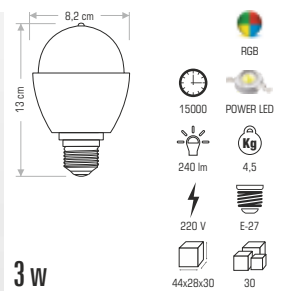

CT-4061 DİSKO AMPUL 27,00 ₺