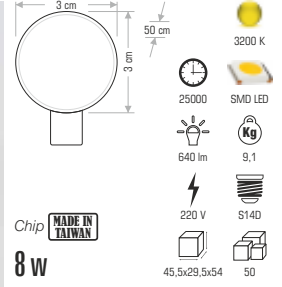

CT-4209 RALİNA AMPUL 42,00 ₺