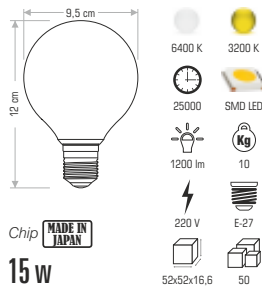

CT-4235 G 95 GLOP 30,00 ₺