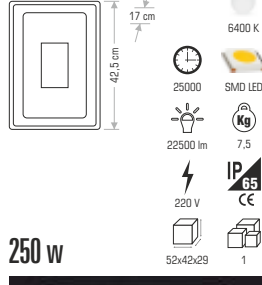

CT-4610 990,00 ₺