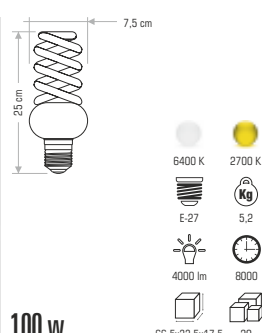

CT-1146 32,00 ₺