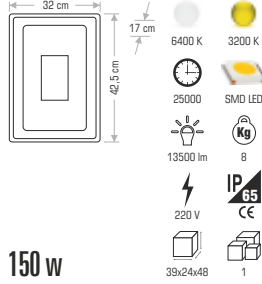

100 w

- 6400 K
- 25000 SMD LED
- 9000 lm
- 12,6 Kg
- 220 V
- IP65 CE
- 47x36x17
- 3

29 cm

9 cm

29 cm

ALÜMİNYUM DÖKÜM GOLD LEDLİ PROJEKTÖRLER WATT DEĞERLERİ % 100'DÜR

CT-4609 600,00 ₺

CT-4607 900,00 ₺