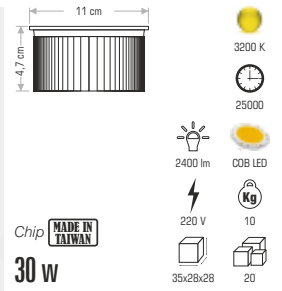

CT-4630 AR 111 TRAFÖ DAHİL 60,00 ₺