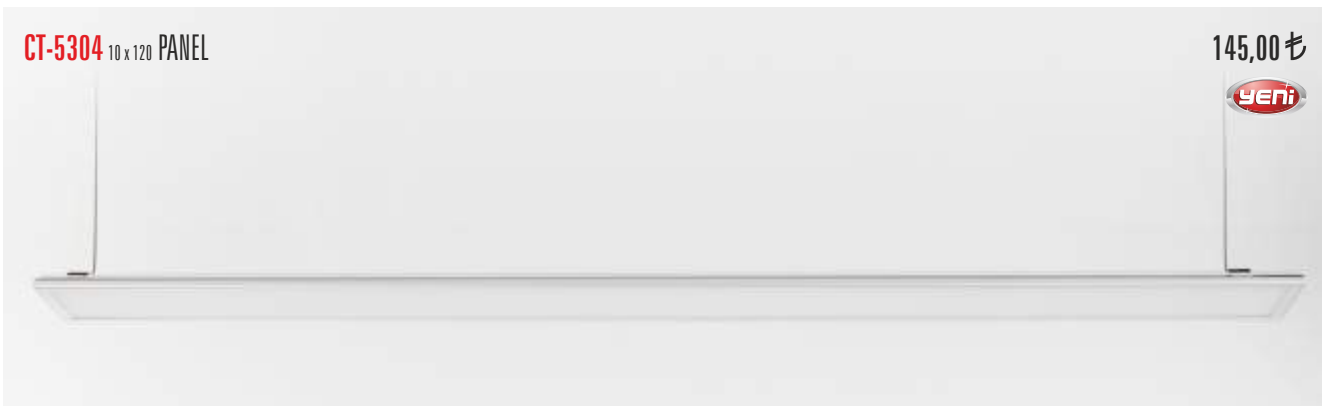

LED PANEL ARMATÜRLER VE KASALARI