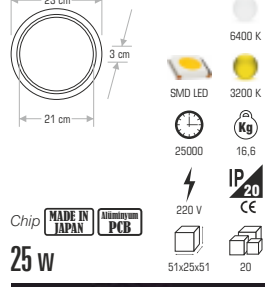

CT-5188 8" PANEL 55,00 ₺