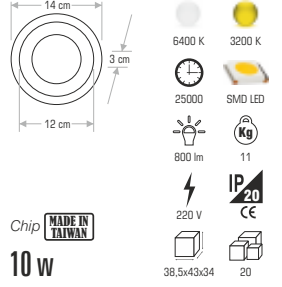

CT-5183 4" CAMLI PANEL 50,00 ₺