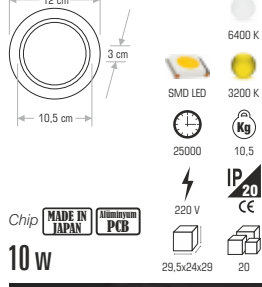

CT-5263 4" PANEL 30,00 ₺