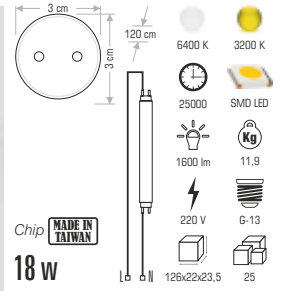

CT-4224 LED FLORESAN 25,00 ₺