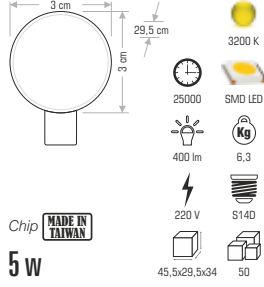

RALİNA, LED FLORESAN VE AMPULLER

CT-4208 RALİNA AMPUL 32,00 ₺