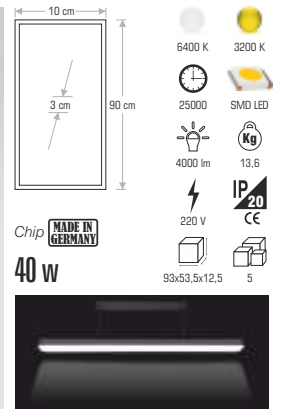

LED PANEL ARMATÜRLER VE KASALARI