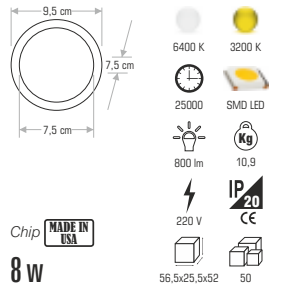

CT-5370 2" LED ARMATÜR 45,00 ₺