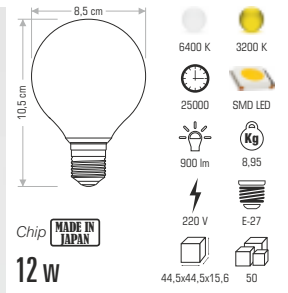

CT-4234 G 95GLOP 27,50 ₺