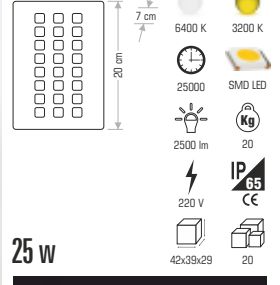

CT-4632 WATERPROOF 145,00 ₺