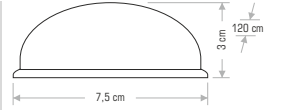

CT-2475

75,00 ₺