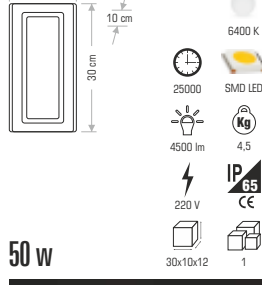

CT-4640 WATERPROOF 245,00 ₺