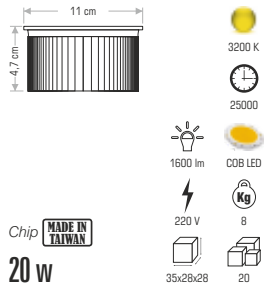

CT-4631 AR 111 TRAFÖ DAHİL 50,00 ₺