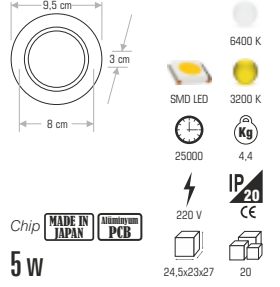

CT-5295 3" PANEL 23,00 ₺