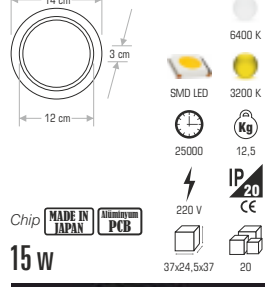

CT-5196 5" PANEL 40,00 ₺