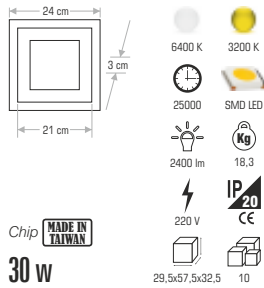

CT-5186 8" CAMLI PANEL 120,00 ₺