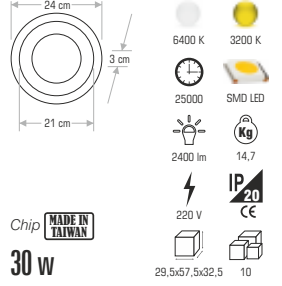

CT-5187 8" CAMLI PANEL 120,00 ₺