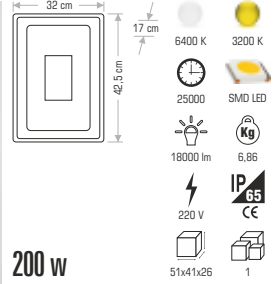

100 w

- 6400 K
- 25000 SMD LED
- 9000 lm
- 12,6 Kg
- 220 V
- IP65 CE
- 47x36x17
- 3

29 cm

9 cm

29 cm

ALÜMİNYUM DÖKÜM GOLD LEDLİ PROJEKTÖRLER WATT DEĞERLERİ % 100'DÜR

CT-4609 600,00 ₺

CT-4607 900,00 ₺