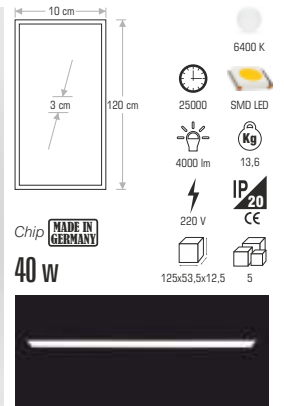

LED PANEL ARMATÜRLER VE KASALARI