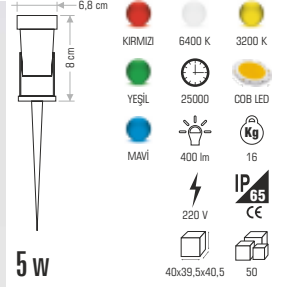

CT-7303 ROZANSLI VE KAZIKLI 100,00 ₺

CT-7300 ROZANSLI VE KAZIKLI 55,00 ₺

CT-7304 ROZANSLI VE KAZIKLI 135,00 ₺

CT-7049 SENSÖRLÜ GÜNEŞ ENERJİLİ APLİK 70,00 ₺

CT-7045 GÜNEŞ ENERJİLİ 40,00 ₺

CT-7046 GÜNEŞ ENERJİLİ 90,00 ₺