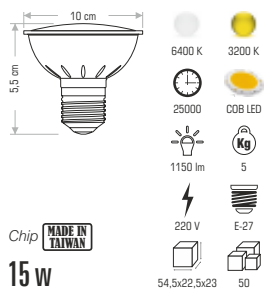

CT-4245 PAR 30 YENİ DİZAYN 37,00 ₺