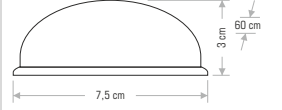

36,00 ₺

CT-2469 EKLENEBİLİR

40,00 ₺

LEDLİ YATAY BANT ARMATÜR

CT-2480 ANAHTARLI

35,00 ₺

CT-2474

45,00 ₺