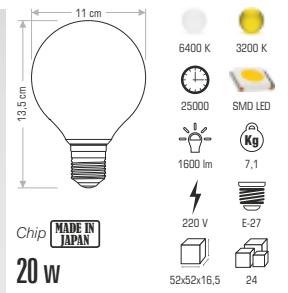

CT-4236 G 125 GLOP 35,00 ₺