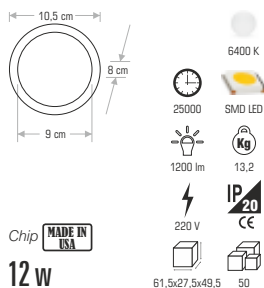

CT-5371 3" LED ARMATÜR 55,00 ₺