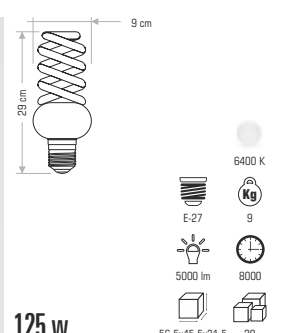

CT-1195 40,00 ₺

- 6400 K
- E-27
- 9 Kg
- 5000 lm
- 8000
- 56,5x45,5x31,5
- 20

TASARRUFLU AMPULLER

CT-1153 45,00 ₺

9,5 cm
22 cm

6400 K
E-27 11,9 Kg
8000 lm 8000
68x54x32,8 20

150 w

CT-1024 7,50 ₺