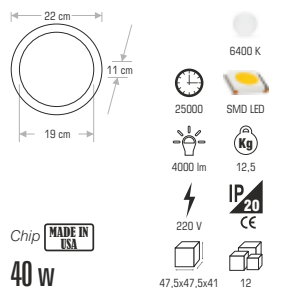

CT-5374 8" LED ARMATÜR 180,00 ₺