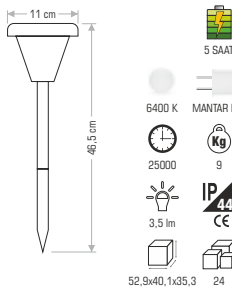

CT-7303 ROZANSLI VE KAZIKLI 100,00 ₺

CT-7300 ROZANSLI VE KAZIKLI 55,00 ₺

CT-7304 ROZANSLI VE KAZIKLI 135,00 ₺

CT-7049 SENSÖRLÜ GÜNEŞ ENERJİLİ APLİK 70,00 ₺

CT-7045 GÜNEŞ ENERJİLİ 40,00 ₺

CT-7046 GÜNEŞ ENERJİLİ 90,00 ₺