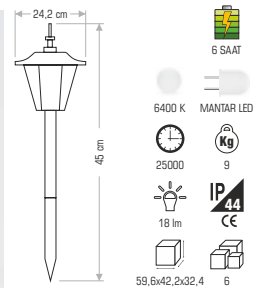

CT-7047 GÜNEŞ ENERJİLİ 125,00 ₺