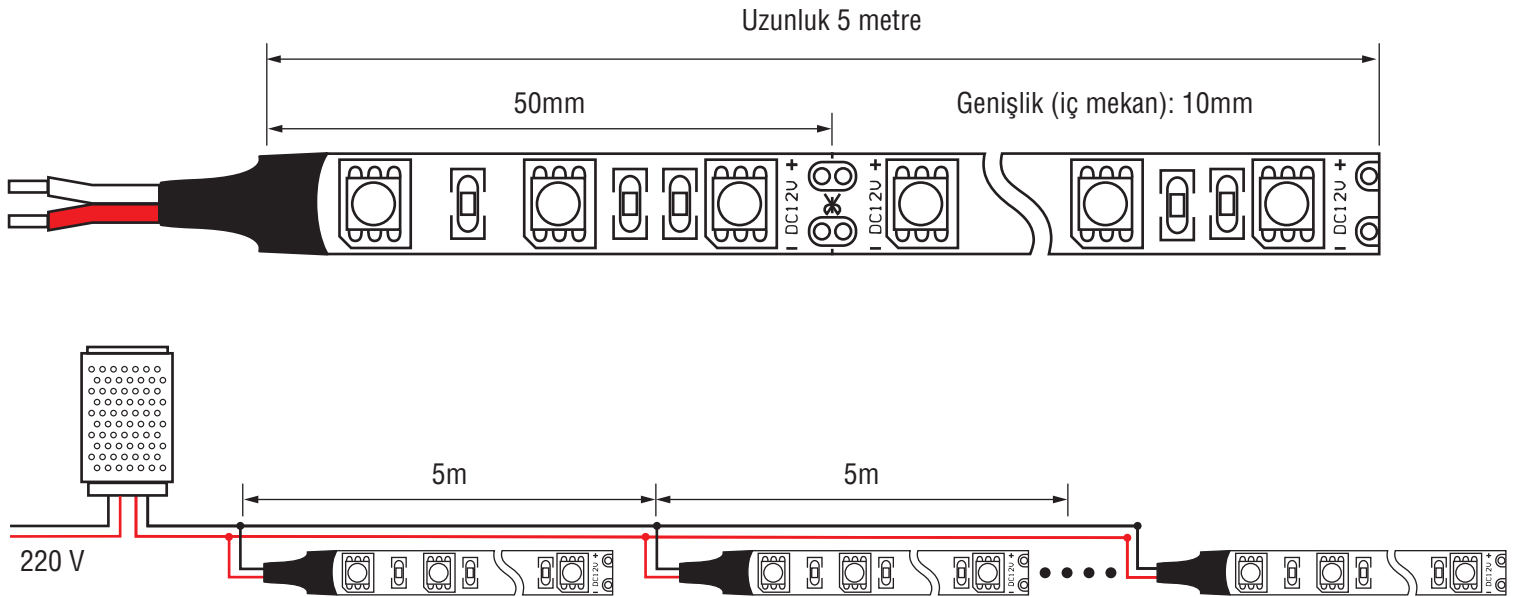

Şerit LED bağlantı şeması

- Şerit LED'lere her 5 metrede bir yeniden güç bağlantısı yapılmalıdır.
- 3M bandını çıkarıp şeridi metal bir yüzeye yapıştırın, aksi halde ısınan LED'ler ışık kaybeder ve ömürleri kısalmır.