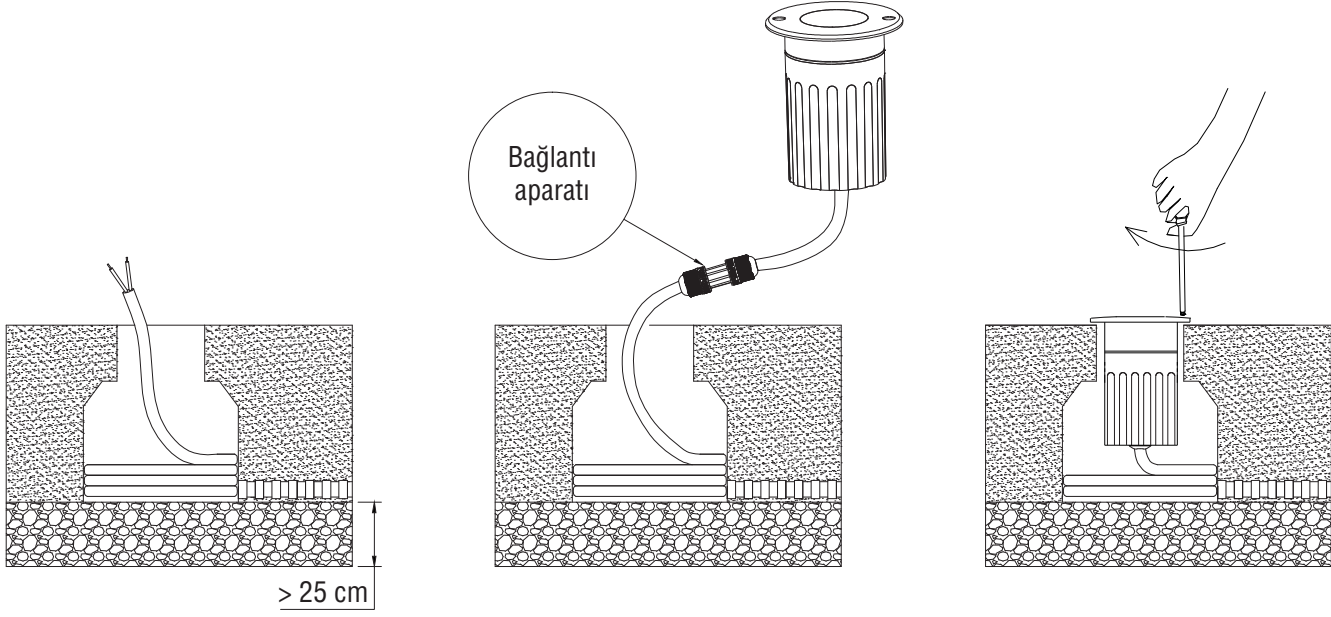

Yere gömme armatürler için montaj şeması

Kabloyu montaj aparatından geçirip, aparatı üst kısmı yer yüzeyiyle aynı hizada olacak şekilde yerleştirin.

Gerektiğinde armatürü çıkarıp bakım yapmanıza izin verecek uzunlukta kabloyu armatüre bağlayın.

Armatürü montaj aparatına yerleştirin.

Not: Ürünün altında en az 25 cm çakıl vb. bulunmalıdır