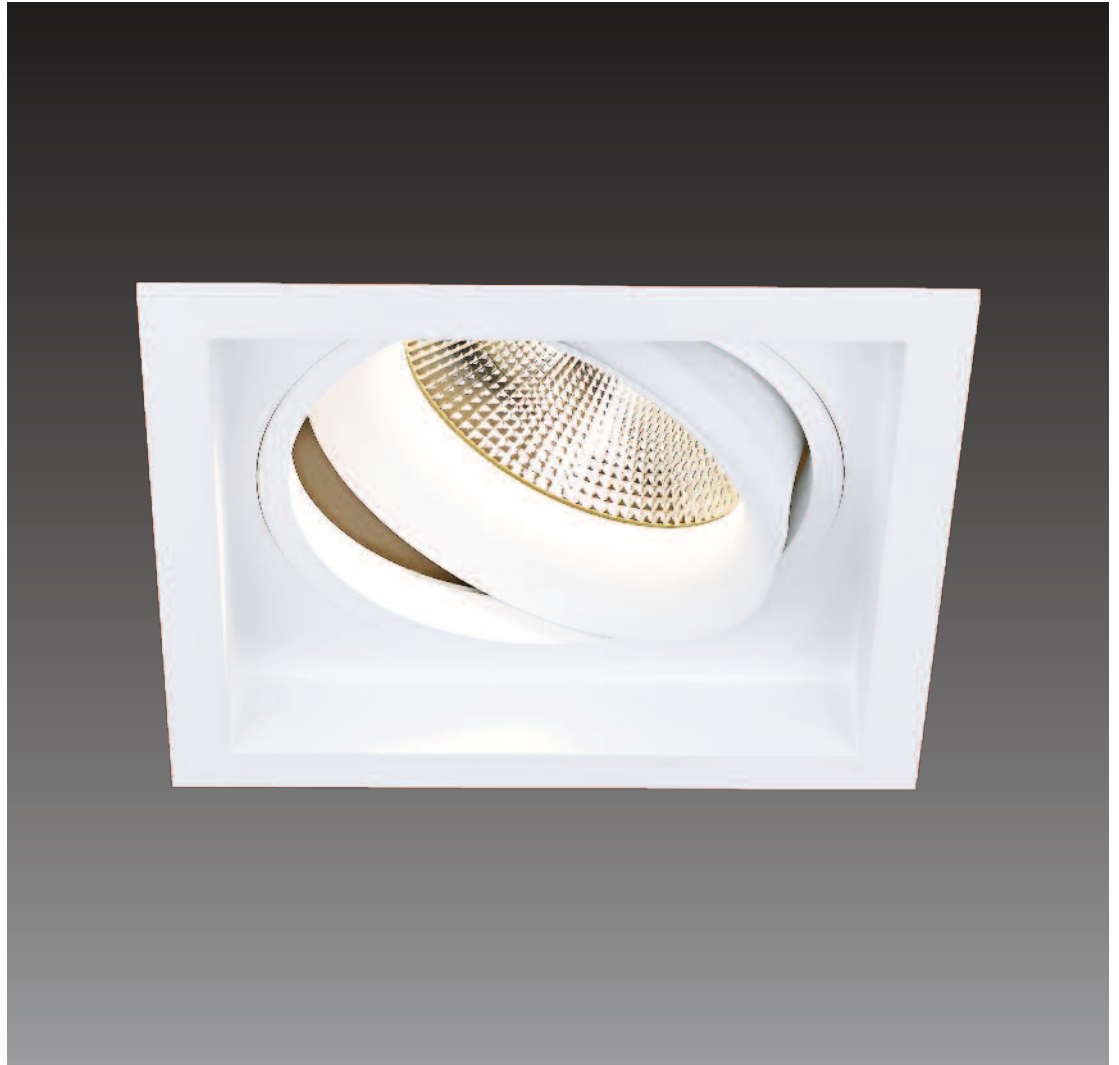

Sayfa 148

PAR 30 Ray Spot

IP 20

JR655 B, S..... 17,75 USD

24 Ad. Halopar 30
W 75 E 27

Sayfa 148

PAR 30 Ray Spot

IP 20

JR656 B, S..... 11,00 USD

40 Ad. Halopar 30
W 75 E 27

Sayfa 148

NEW

Ray Spot Monofaze Soketli

IP 20

JR657 B, S..... 19,00 USD

24 Ad. Halopar 16
W 50 GU10

Sayfa 153

Metal Halide Spot Balastlı

IP 20

JW640..... 205,25 USD 133,50 USD

4 Ad. HCI-TS
W 150 Rx7s

-%35
EKSTRA
INDIRIM

Sayfa 134

LED

Birli Çerçevesiz LED Spot

IP 20

LD410 S..... 124,50 USD

12 Ad. Mean Well LED Sürücülü
Sharp COB LED

Sistem Gücü: 11W Işık Akısı: 660 lm 95x95 mm

Sayfa 134

LED

İkili Çerçevesiz LED Spot

IP 20

LD411 S..... 193,75 USD

12 Ad. Mean Well LED Sürücülü
Sharp COB LED

Sistem Gücü: 22 W Işık Akısı: 1320 lm 174x95 mm

Sayfa 133

LED

Birli Çerçevesiz LED Spot

IP 20

LD433 S..... 213,00 USD

6 Ad. Mean Well LED Sürücülü
Sharp COB LED

Sistem Gücü: 30 W Işık Akısı: 2000 lm 160x160 mm

Sayfa 133

LED

İkili Çerçevesiz LED Spot

IP 20

LD434 S..... 393,25 USD

4 Ad. Mean Well LED Sürücülü
Sharp COB LED

Sistem Gücü: 60 W Işık Akısı: 4000 lm 295x160 mm