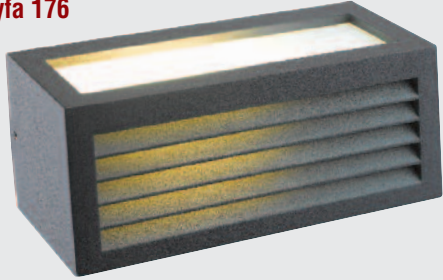

IP 33

JW932 S..... 27,00 USD

Sayfa 187

Bahçe Aplik

IP 54

JW933 AN..... ~~51,50 USD~~ 33,50 USD

-%35
EKSTRA
INDIRIM

Sayfa 176