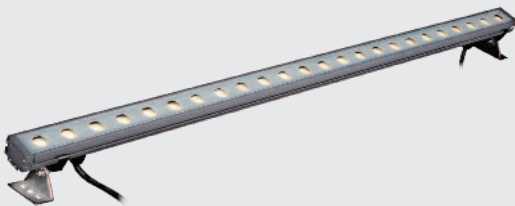

LED

LED'li Wallwasher

IP 65

LW462 S..... 347,75 USD

4 Ad. Nichia Power LED

Sistem Gücü: 24x1 W Işık Akısı: 1720 lm

Sayfa 172