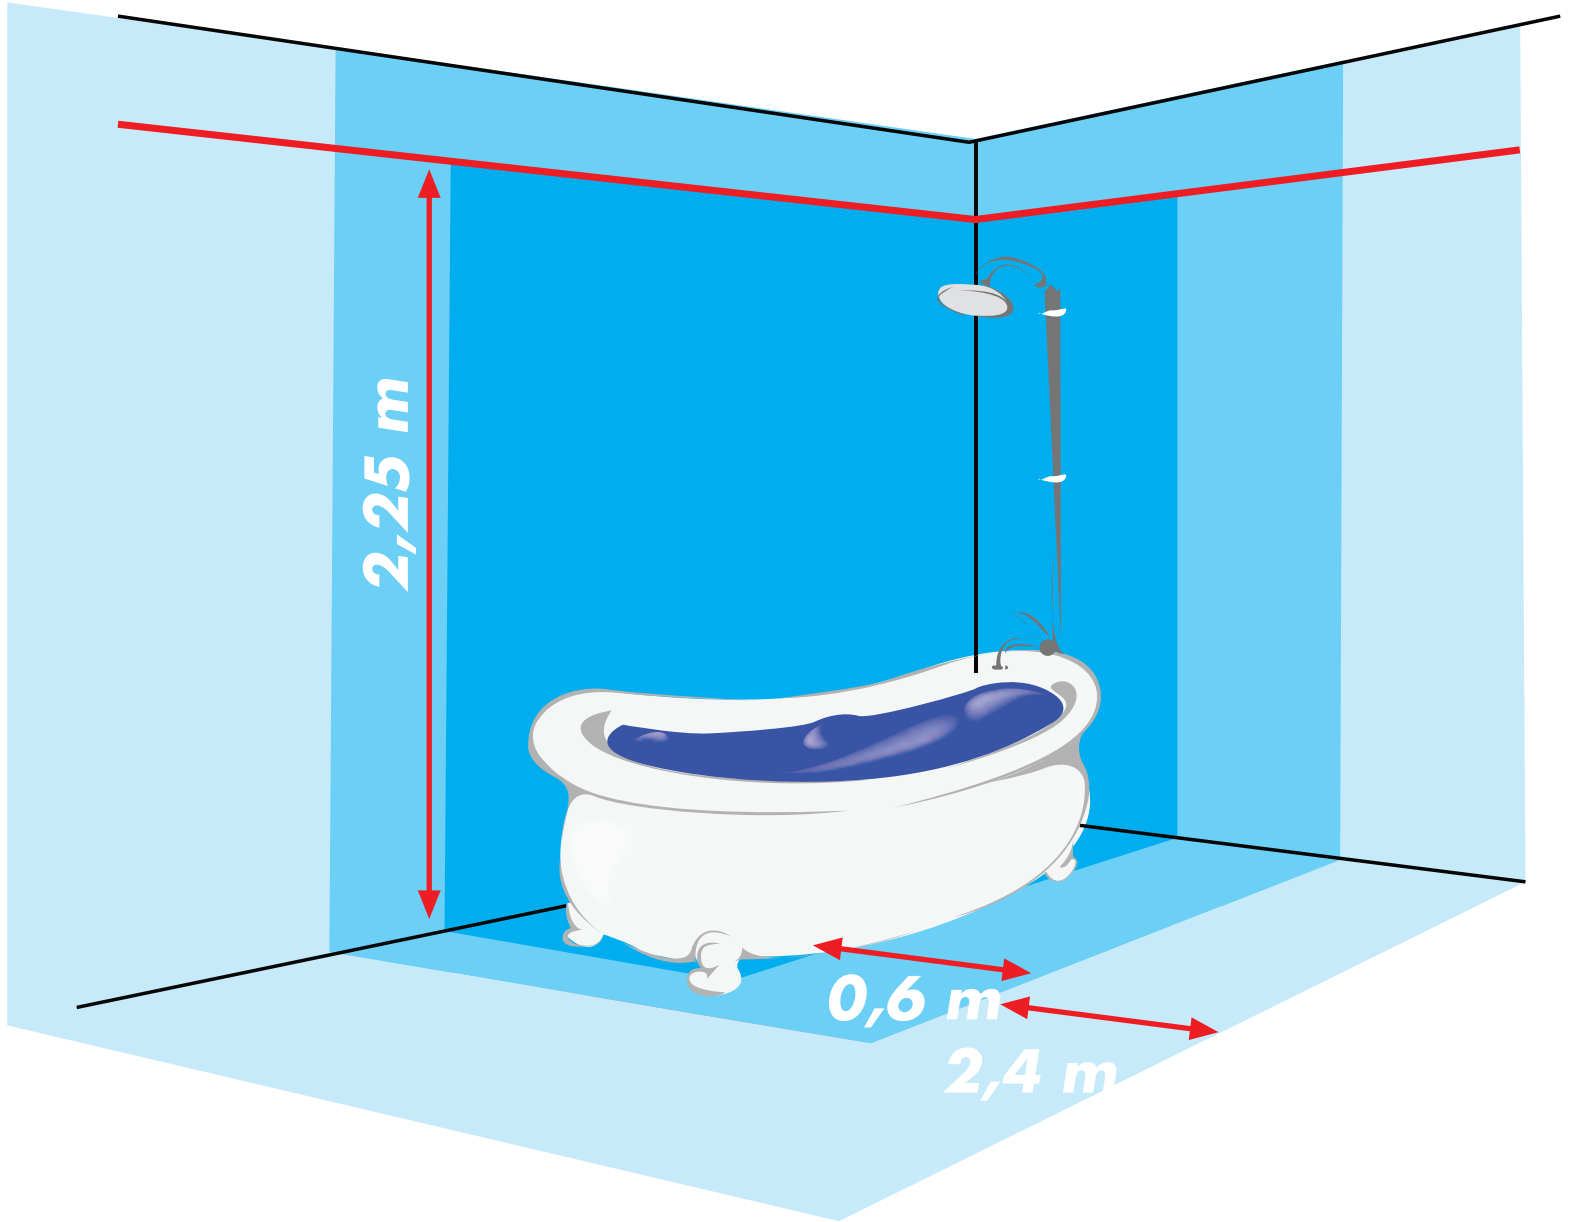

Ürün kodlarında yer alan kısaltmaların açıklamaları

Klasik armatürler için ürün gövde rengini ifade etmektedir

A : Altın

AL : Alüminyum

AN : Antrasit

B : Beyaz

B&S : Beyaz ve Siyah

CD : Kompakt Disk

G : Gri

K : Krom

MK : Mat Krom

S : Siyah

SN : Saten Nikel

SS : Paslanmaz Çelik

S&A : Siyah ve Altın

BA&B : Bakır ve Beyaz

LED ürünler için ışık rengini ifade etmektedir

B : 6500 Kelvin Beyaz Işık

S : 3000 Kelvin Sarı Işık

K : Kırmızı Işık

M : Mavi Işık

Y : Yeşil Işık

Banyolarda IP kullanımı şeması

BÖLGE 0
ZONE 0
IP 67
12V

BÖLGE 1
ZONE 1
IP 44
12V

BÖLGE 2
ZONE 2
IP 44

BÖLGE 3
ZONE 3
IP 21