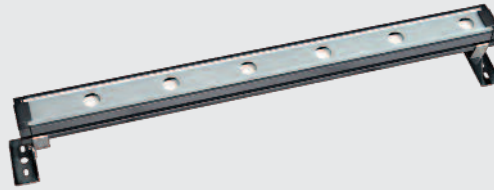

LED

LED'li Bahçe Aplik

IP 54

LW458 S..... ~~57,25 USD~~ 37,25 USD

24 Ad. Power LED

Sistem Gücü: 2x3 W Işık Akısı: 300 lm

-%35
EKSTRA
İNDİRİM

Sayfa 220