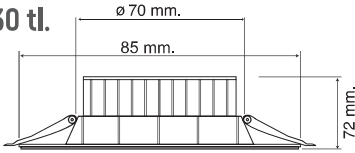

PERCOB-PLR6 SABİT

PR3764
3000 K ●

Voltaj: 220V
Watt: 6W
Açı: 54°
Işık Şid.: 425-475 LM
Koli Adet: 50
Led Ömrü: 50.000 Saat

Fiyat: 16.30 tl.