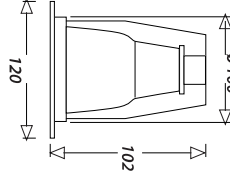

PR 310C 3" KAPAK CAMLI E27-PLC

PR310C	PR311C	PR312C
Beyaz Kasa	Krom Kasa	Saten Kasa
Fiyatı: 15.80 tl.	Fiyatı: 16.50 tl.	Fiyatı: 16.50 tl.

Koli Adeti: 50