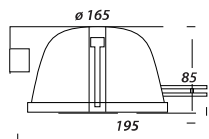

PR 610H 2x18 - 1x18 E27-PLC

PR610Y	PR611Y	PR612Y
Beyaz Kasa	Krom Kasa	Saten Kasa
Fiyatı: 15.00 tl.	Fiyatı: 17.30 tl.	Fiyatı: 17.30 tl.

Koli Adeti: 24