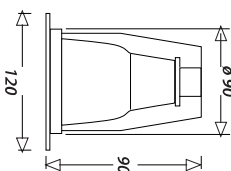

Koli Adeti: 24

2" KOMPAKT DOWNLIGHT

PR201
Beyaz Kasa
Fiyatı: 11.60 tl.

Koli Adeti: 50

3" KOMPAKT DOWNLIGHT

PR301
Beyaz Kasa
Fiyatı: 12.50 tl.

Koli Adeti: 50

4" KOMPAKT DOWNLIGHT