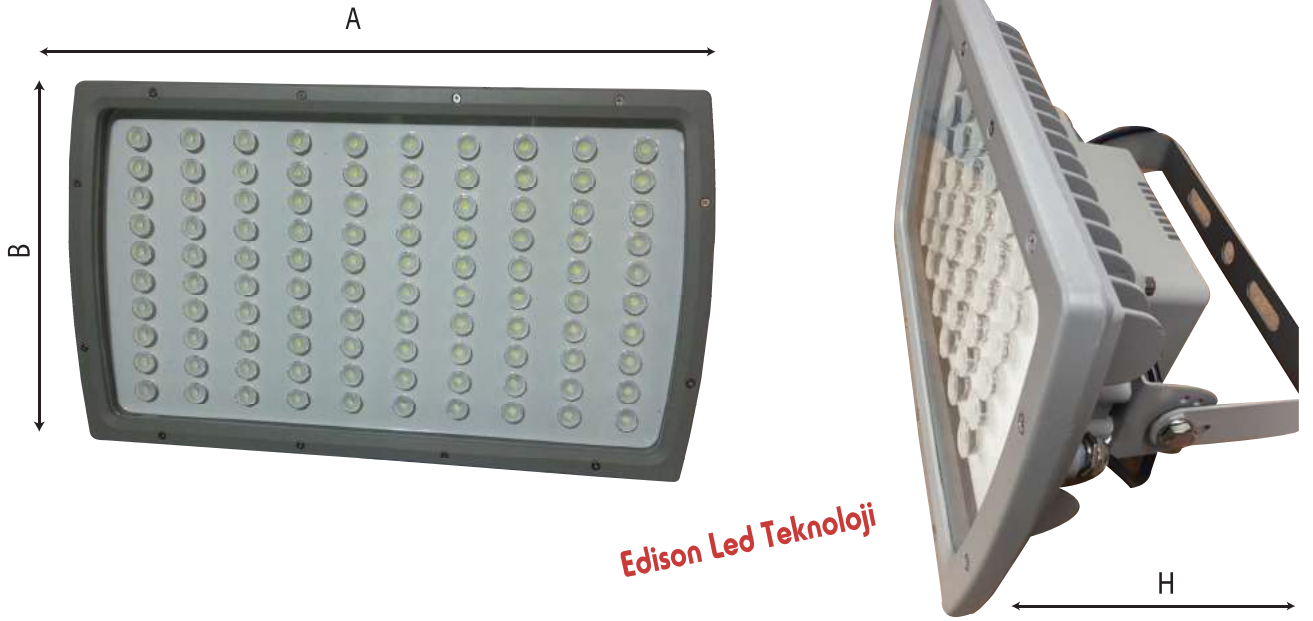

\* Senkron ürünlere trafo ve kumanda dahil değildir.

A	B-1	B-2	H	WATT	VOLT	AÇI (DERECE)	RGB 220V-AC	SENKRON 12V-24V	TEK RENK
210mm	100mm	76.55mm	76.56mm	12X1W	100-250 VDC	10-15-20-25-30-45-60	317.00 TL.	318.00 TL.	318.00 TL.
310mm	100mm	76.55mm	76.56mm	18X1W	100-250 VDC	10-15-20-25-30-45-60	448.00 TL.	453.00 TL.	453.00 TL.
370mm	100mm	76.55mm	76.56mm	24X1W	100-250 VDC	10-15-20-25-30-45-60	527.00 TL.	517.00 TL.	517.00 TL.
420mm	100mm	76.55mm	76.56mm	30X1W	100-250 VDC	10-15-20-25-30-45-60	618.00 TL.	587.00 TL.	587.00 TL.
500mm	100mm	76.55mm	76.56mm	36X1W	100-250 VDC	10-15-20-25-30-45-60	695.00 TL.	652.00 TL.	652.00 TL.
660mm	100mm	76.55mm	76.56mm	48X1W	100-250 VDC	10-15-20-25-30-45-60	858.00 TL.	881.00 TL.	881.00 TL.
720mm	100mm	76.55mm	76.56mm	54X1W	100-250 VDC	10-15-20-25-30-45-60	970.00 TL.	980.00 TL.	980.00 TL.
820mm	100mm	76.55mm	76.56mm	60X1W	100-250 VDC	10-15-20-25-30-45-60	1.043.00 TL.	1.040.00 TL.	1.040.00 TL.
1020 mm	100mm	76.55mm	76.56mm	72X1W	100-250 VDC	10-15-20-25-30-45-60	1.211.00 TL.	1.262.00 TL.	1.262.00 TL.
1120 mm	100mm	76.55mm	76.56mm	84X1W	100-250 VDC	10-15-20-25-30-45-60	1.360.00 TL.	1.385.00 TL.	1.385.00 TL.