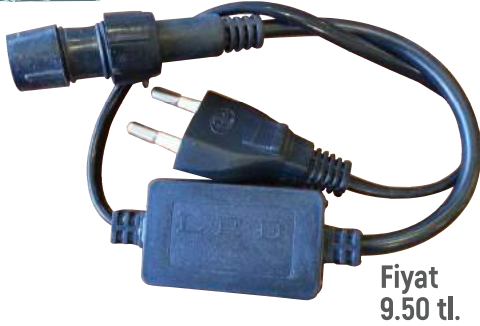

2 YOLLU LEDLİ HORTUM FİŞİ

PR5905