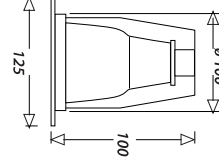

PR 310 3" E27-PLC

PR310	PR311	PR312
Beyaz Kasa	Krom Kasa	Saten Kasa
Fiyatı: 10.80 tl.	Fiyatı: 11.85 tl.	Fiyatı: 11.85 tl.

Koli Adeti: 50