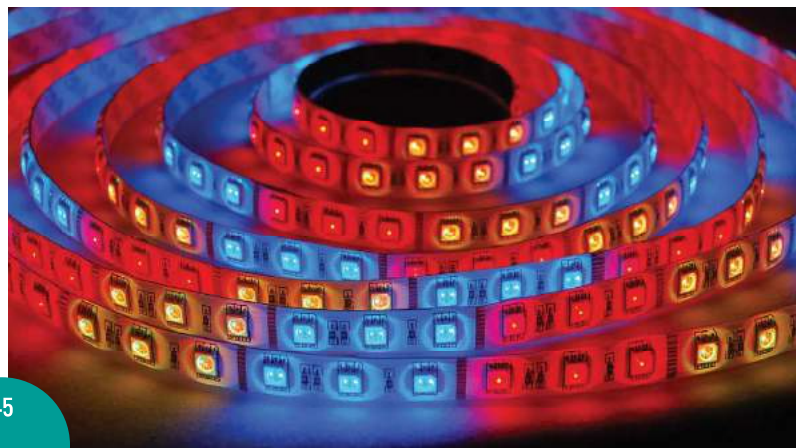

### BİRLEŞTİRME APARATI

<b>PR5720</b>	<b>PR5721</b>	<b>PR5722</b>
1 Çipli	3 Çipli	RGB

Kutu Adeti: 100

Fiyatı: 1.50 tl.

**PR7988**

Gerilim: DC5V, 12V-24V  
Çıkış Gücü:  
5V <30, 12V< 72W, 24V<144W

Koli Adeti: 100