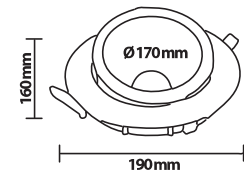

COB SALYANGOZ

PR3720	PR3730
6500 K ○	3000 K ●

Voltaj: 220V

Watt: 30W

Koli Adet: 8