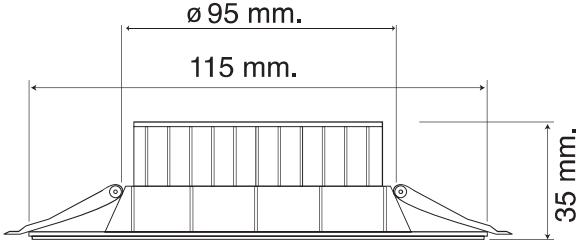

LDW 3

PR3101
6500 K ○
220 V 8W
930-960 LM
Koli İçi Adeti: 30
Kasa Rengi: Beyaz
Fiyat: 48.16 tl.