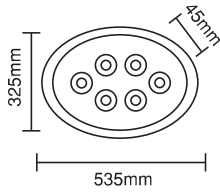

COB LEDLİ SIVAÜSTÜ ARMATÜR

PR3700	PR3710
6500 K ○	3000 K ●

Voltaj: 220V

Watt: 50W

Koli Adet: 6