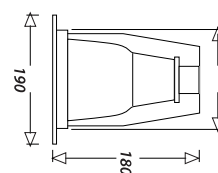

PR 610 6" DİKEY 1x18 E27-PLC

PR610D	PR611D	PR612D
Beyaz Kasa	Krom Kasa	Saten Kasa
Fiyatı: 15.00 tl.	Fiyatı: 17.30 tl.	Fiyatı: 17.30 tl.

Koli Adeti: 24