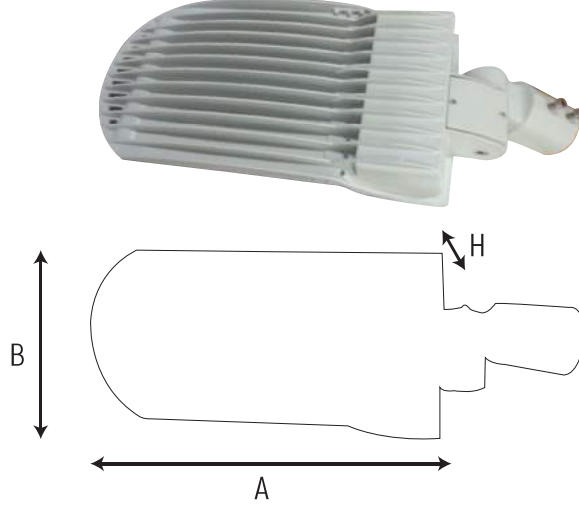

SN MODEL IP67 S-3 SOKAK ARMATÜRÜ

A	B	H	WATT	VOLT	AÇI (DERECE)	KELVİN	LUMEN	FİYATI
581,15mm	285mm	70mm	72X1W-72W	100-250 VDC	15-30-50 NUDE	2700K-7200K	9.360 L	1.896.00 TL.
581,15mm	285mm	70mm	72X2W-144W	100-250 VDC	15-30-50 NUDE	2700K-7200K	14.400 L	2.217.00 TL.

American Cree Ledlerde fiyat sorunuz...