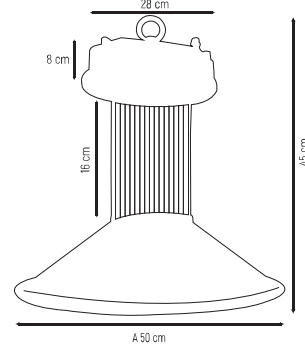

* Ürünlerde Edison veya Citizen Led ve Meanwell Driver Kullanılmaktadır.

A	B	Q	WATT	VOLT	AÇI (DERECE)	LÜMEN	KELVİN	FİYATI
500mm	45.6mm	30.2mm	120 W	110-260 VAC	90-100 GENİŞ AÇI	13.200 LM	3000K-3600K	1.367.00 TL.
500mm	45.6mm	30.2mm	100 W	110-260 VAC	90-100 GENİŞ AÇI	11.000 LM	3000K-3600K	816.00 TL.
500mm	45.6mm	30.2mm	65 W	110-260 VAC	90-100 GENİŞ AÇI	7.150 LM	3000K-3600K	639.00 TL.