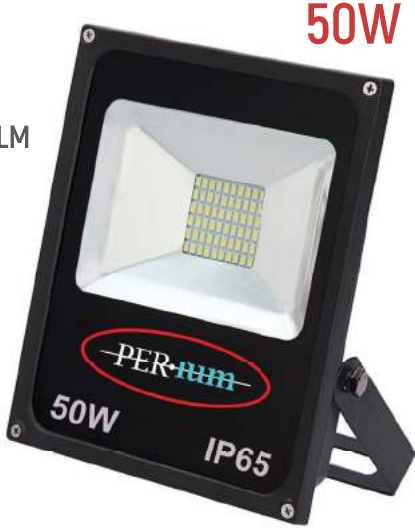

Voltaj: 220V
Watt: 50W
Işık Şiddeti: 3000 LM
Koli Adeti: 10

- Fiyat: 102.58 tl.
- Fiyat: 84.74 tl.
- Fiyat: 102.58 tl.
- Bayrak Kırmızı Fiyat: 120.42 tl.