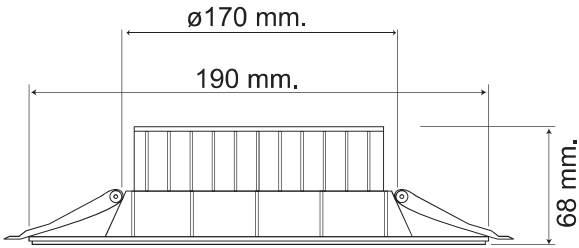

PR3101
6500 K ○
220 V 8W
930-960 LM
Koli İçi Adeti: 30
Kasa Rengi: Beyaz
Fiyat: 48.16 tl.

İsteğe bağlı 4000 K çip saten ve krom kasa yapılmaktadır.

PR3102	PR3103
3000 K ●	6500 K ○
220 V 10W	
1170-1200 LM	
Koli İçi Adeti: 20	
Kasa Rengi: Beyaz	
Fiyat: 53.50 tl.	

İsteğe bağlı 4000 K çip saten ve krom kasa yapılmaktadır.

LDW 6

PR3110	PR3112
3000 K ●	6500 K ○
220 V 20W	
2400-2800 LM	
Koli İçi Adeti: 10	
Kasa Rengi: Beyaz	
Fiyat: 98.00 tl.	

İsteğe bağlı 4000 K çip saten ve krom kasa yapılmaktadır.

PR3120	PR3122
3000 K ●	6500 K ○
220 V 30W	
3400-3800 LM	
Koli İçi Adeti: 8	
Kasa Rengi: Beyaz	
Fiyat: 117.70 tl.	

İsteğe bağlı 4000 K çip saten ve krom kasa yapılmaktadır.