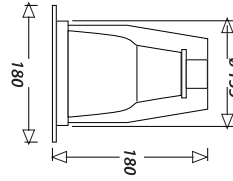

PR 510C 5" KAPAK CAMLI E27-PLC

PR510C	PR511C	PR512C
Beyaz Kasa	Krom Kasa	Saten Kasa
Fiyatı: 14.00 tl.	Fiyatı: 15.20 tl.	Fiyatı: 15.20 tl.

Koli Adeti: 24