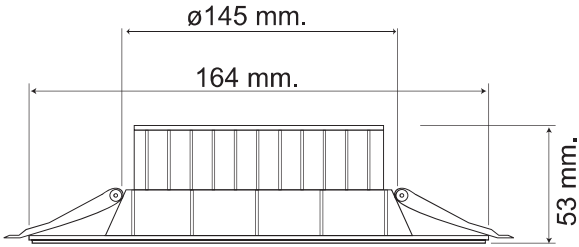

PR3101
6500 K ○
220 V 8W
930-960 LM
Koli İçi Adeti: 30
Kasa Rengi: Beyaz
Fiyat: 48.16 tl.

İsteğe bağlı 4000 K çip saten ve krom kasa yapılmaktadır.

LDW 4

PR3102	PR3103
3000 K ●	6500 K ○
220 V 10W	
1170-1200 LM	
Koli İçi Adeti: 20	
Kasa Rengi: Beyaz	
Fiyat: 53.50 tl.	

İsteğe bağlı 4000 K çip saten ve krom kasa yapılmaktadır.

PR3110	PR3112
3000 K ●	6500 K ○
220 V 20W	
2400-2800 LM	
Koli İçi Adeti: 10	
Kasa Rengi: Beyaz	
Fiyat: 98.00 tl.	

İsteğe bağlı 4000 K çip saten ve krom kasa yapılmaktadır.

PR3120	PR3122
3000 K ●	6500 K ○
220 V 30W	
3400-3800 LM	
Koli İçi Adeti: 8	
Kasa Rengi: Beyaz	
Fiyat: 117.70 tl.	

İsteğe bağlı 4000 K çip saten ve krom kasa yapılmaktadır.