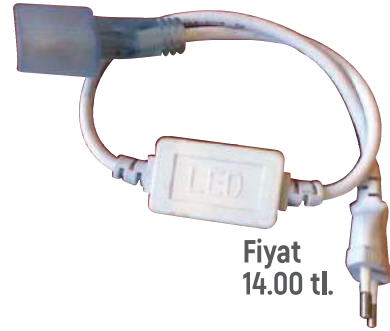

NEON HORTUM FİŞİ

PR6005