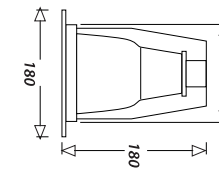

PR 510 5" E27-PLC

PR510	PR511	PR512
Beyaz Kasa	Krom Kasa	Saten Kasa
Fiyatı: 13.20 tl.	Fiyatı: 14.00 tl.	Fiyatı: 14.00 tl.

Koli Adeti: 24