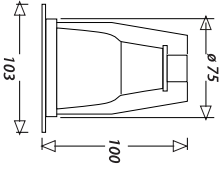

PR 210 2" E27-PLC

PR210	PR211	PR212
Beyaz Kasa	Krom Kasa	Saten Kasa
Fiyatı: 7.50 tl.	Fiyatı: 8.00 tl.	Fiyatı: 8.00 tl.

Koli Adeti: 50