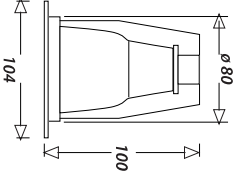

PR 210C 2" KAPAK CAMLI E27-PLC

PR210C	PR211C	PR212C
Beyaz Kasa	Krom Kasa	Saten Kasa
Fiyatı: 12.50 tl.	Fiyatı: 13.20 tl.	Fiyatı: 13.20 tl.

Koli Adeti: 50