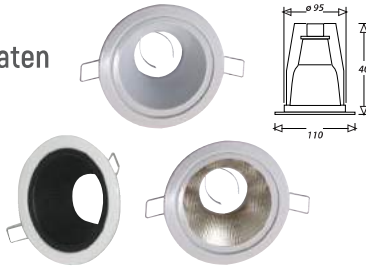

REFLEKTÖRLÜ SPOT

PR9450

Siyah-Beyaz-Saten
Koli Adeti: 50

Fiyatı: 5.60 tl.