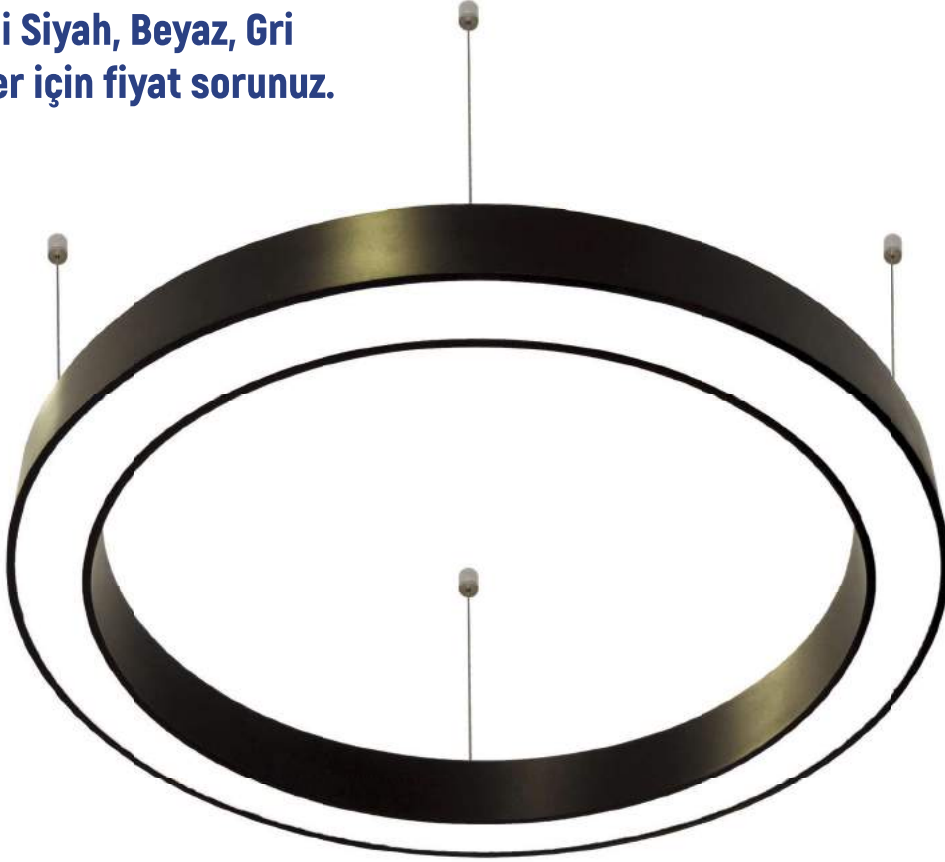

* Gövde Rengi Siyah, Beyaz, Gri
Farklı renkler için fiyat sorunuz.

* Samsung Led Teknoloji

A	B	LUMEN	WATT	VOLT	AÇI (DERECE)	KELVİN	FİYATI
300 mm	85 mm	3.300 L	33 W	220-240 V-AC	90-100	3000-6500K	825.00 TL.
600 mm	85 mm	5.500 L	55 W	220-240 V-AC	90-100	3000-6500K	1.205.00 TL.
900 mm	85 mm	8.800 L	88 W	220-240 V-AC	90-100	3000-6500K	1.819.00 TL.
300 mm	85 mm	5.500 L	55 W	220-240 V-AC	90-100	3000-6500K	903.00 TL.
600 mm	85 mm	8.800 L	88 W	220-240 V-AC	90-100	3000-6500K	1.340.00 TL.
900 mm	85 mm	14.300 L	143 W	220-240 V-AC	90-100	3000-6500K	2.020.00 TL.