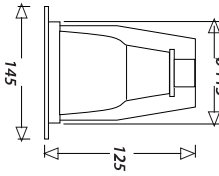

PR 410 4" E27-PLC

PR410	PR411	PR412
Beyaz Kasa	Krom Kasa	Saten Kasa
Fiyatı: 11.80 tl.	Fiyatı: 12.80 tl.	Fiyatı: 12.80 tl.

Koli Adeti: 40