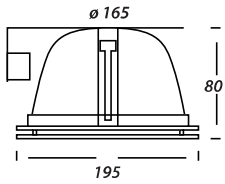

PR 610C 6" KAPAK CAMLI E27-PLC

PR610C	PR611C	PR612C
Beyaz Kasa	Krom Kasa	Saten Kasa
Fiyatı: 23.50 tl.	Fiyatı: 23.50 tl.	Fiyatı: 23.50 tl.

Koli Adeti: 24