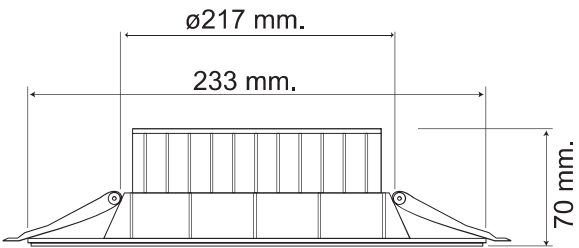

PR3101
6500 K ○
220 V 8W
930-960 LM
Koli İçi Adeti: 30
Kasa Rengi: Beyaz
Fiyat: 48.16 tl.

İsteğe bağlı 4000 K çip saten ve krom kasa yapılmaktadır.

PR3102	PR3103
3000 K ●	6500 K ○
220 V 10W	
1170-1200 LM	
Koli İçi Adeti: 20	
Kasa Rengi: Beyaz	
Fiyat: 53.50 tl.	

İsteğe bağlı 4000 K çip saten ve krom kasa yapılmaktadır.

PR3110	PR3112
3000 K ●	6500 K ○
220 V 20W	
2400-2800 LM	
Koli İçi Adeti: 10	
Kasa Rengi: Beyaz	
Fiyat: 98.00 tl.	

İsteğe bağlı 4000 K çip saten ve krom kasa yapılmaktadır.

LDW 8

PR3120	PR3122
3000 K ●	6500 K ○
220 V 30W	
3400-3800 LM	
Koli İçi Adeti: 8	
Kasa Rengi: Beyaz	
Fiyat: 117.70 tl.	

İsteğe bağlı 4000 K çip saten ve krom kasa yapılmaktadır.