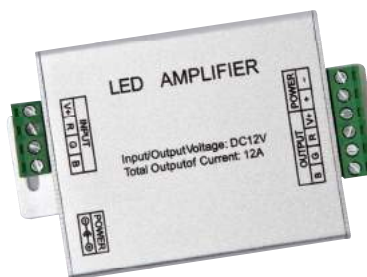

Gerilim: DC5V, 12V, 24V
Çıkış Gücü:
5V <60W, 12V< 144W, 24V< 288W
Koli Adeti: 100

Fiyatı: 37.91 tl.