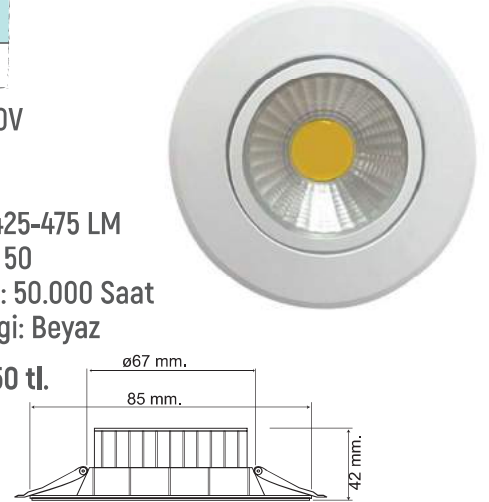

PERCOB PLR5

PR3776
3000 K ●

Voltaj: 220V
Watt: 5W
Açı: 54°
Işık Şid.: 425-475 LM
Koli Adet: 50
Led Ömrü: 50.000 Saat
Kasa Rengi: Beyaz

Fiyat: 14.50 tl.