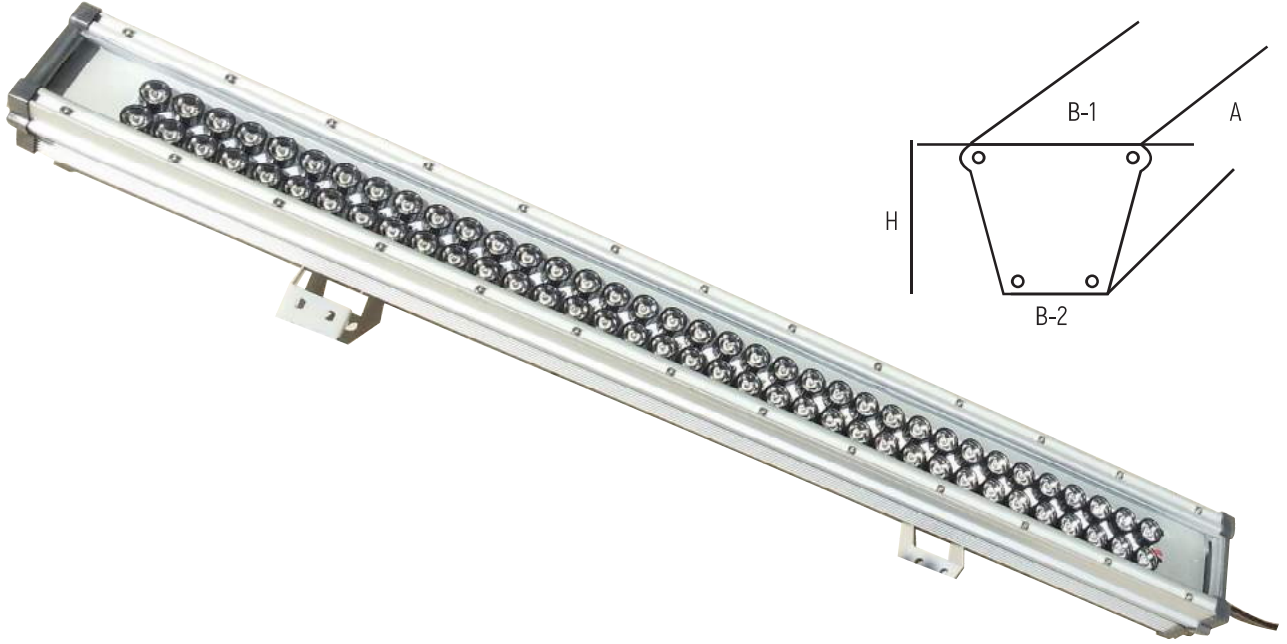

* Senkron ürünlere trafo ve kumanda dahil değildir.

A	B-1	B-2	H	WATT	VOLT	AÇI (DERECE)	RGB 220V-AC	SENKRON 12V-24V	TEK RENK
210mm	100mm	76.55mm	76.56mm	12X1W	100-250 VDC	10-15-20-25-30-45-60	317.00 TL.	318.00 TL.	318.00 TL.
310mm	100mm	76.55mm	76.56mm	18X1W	100-250 VDC	10-15-20-25-30-45-60	448.00 TL.	453.00 TL.	453.00 TL.
370mm	100mm	76.55mm	76.56mm	24X1W	100-250 VDC	10-15-20-25-30-45-60	527.00 TL.	517.00 TL.	517.00 TL.
420mm	100mm	76.55mm	76.56mm	30X1W	100-250 VDC	10-15-20-25-30-45-60	618.00 TL.	587.00 TL.	587.00 TL.
500mm	100mm	76.55mm	76.56mm	36X1W	100-250 VDC	10-15-20-25-30-45-60	695.00 TL.	652.00 TL.	652.00 TL.
660mm	100mm	76.55mm	76.56mm	48X1W	100-250 VDC	10-15-20-25-30-45-60	858.00 TL.	881.00 TL.	881.00 TL.
720mm	100mm	76.55mm	76.56mm	54X1W	100-250 VDC	10-15-20-25-30-45-60	970.00 TL.	980.00 TL.	980.00 TL.
820mm	100mm	76.55mm	76.56mm	60X1W	100-250 VDC	10-15-20-25-30-45-60	1.043.00 TL.	1.040.00 TL.	1.040.00 TL.
1020 mm	100mm	76.55mm	76.56mm	72X1W	100-250 VDC	10-15-20-25-30-45-60	1.211.00 TL.	1.262.00 TL.	1.262.00 TL.
1120 mm	100mm	76.55mm	76.56mm	84X1W	100-250 VDC	10-15-20-25-30-45-60	1.360.00 TL.	1.385.00 TL.	1.385.00 TL.