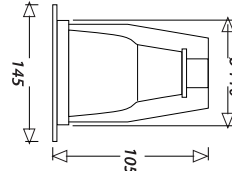

4" KOMPAKT DOWNLIGHT

PR401	PR402
Beyaz Kasa	Saten Kasa
Fiyatı: 15.00 tl.	Fiyatı: 16.00 tl.

Koli Adeti: 50