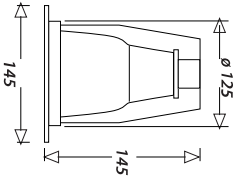

PR 410C 4" KAPAK CAMLI E27-PLC

PR410C	PR411C	PR412C
Beyaz Kasa	Krom Kasa	Saten Kasa
Fiyatı: 15.62 tl.	Fiyatı: 15.90 tl.	Fiyatı: 15.90 tl.

Koli Adeti: 40