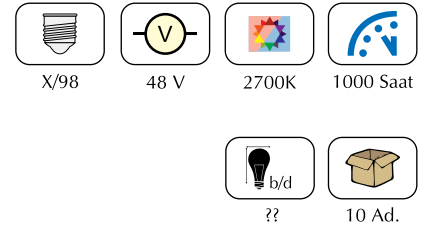

ÖZEL ISITMA LAMBALARI

Ürün	Sip. Kodu		Fiyat($)
1000W 235V Metal X/98 Infrared Reflektörlü	40900	1000	Sorunuz