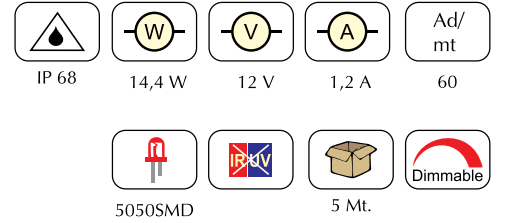

SOFT LED ŞERİT

Ürün	Sip. Kodu	Renk	Fiyat($)
Soft Led Şerit	206921	Beyaz	11,40
Soft Led Şerit	206922	Günüşiği	11,40
Soft Led Şerit	206923	Kırmızı	11,40
Soft Led Şerit	206924	Mavi	11,40
Soft Led Şerit	206925	Yeşil	11,40
Soft Led Şerit	206928	Sarı	11,40
Soft Led Şerit	206926	Amber	12,00
Soft Led Şerit	206927	RGB	11,40