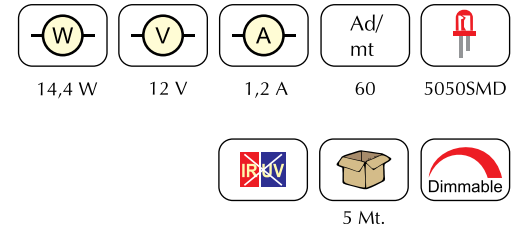

3 ÇİPLİ IP68 TAM SİLİKONLU LED ŞERİTLER

Ürün	Sip. Kodu	Renk	Fiyat($)
IP68 Tam Silikonlu Led Şerit 60 Led	206817	RGB	6,28