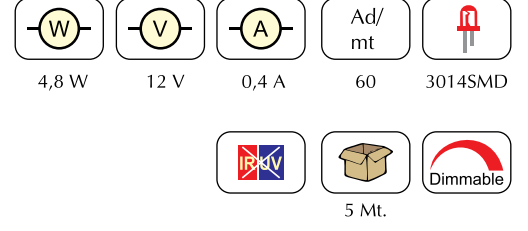

SLIM SİLİKONSUZ LED ŞERİTLER

Ürün	Sip. Kodu	Renk	Fiyat($)
Slim Silikonsuz Led Şerit 60 Led	201001	Beyaz	1,02