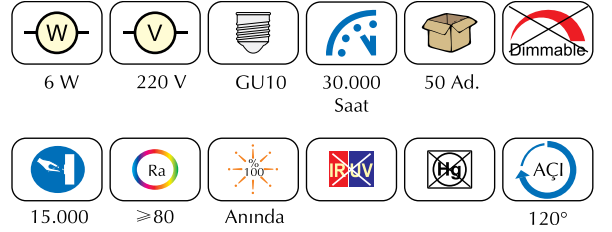

GU10 MR 16 LED LAMBA

Ürün	Sip. Kodu	Barkod	LUMEN	Color	b/d	Fiyat($)
6 W GU10 Mr 16 Led Lamba Günişığı	500303	8697781511959	490	2700K-3000K	55/50	2,64
6 W GU10 Mr 16 Led Lamba Beyaz	500305	8697781512031	505	5700K-6000K	55/50	2,64