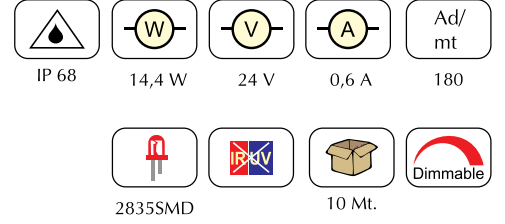

ESNEK FLORESAN

Ürün	Sip. Kodu	Renk	Fiyat($)
Esnek Floresan	206901	Beyaz	17,80
Esnek Floresan	206902	Günüşiği	17,80
Esnek Floresan	206903	Kırmızı	17,80
Esnek Floresan	206904	Mavi	17,80
Esnek Floresan	206905	Yeşil	17,80
Esnek Floresan	206906	Amber	18,70