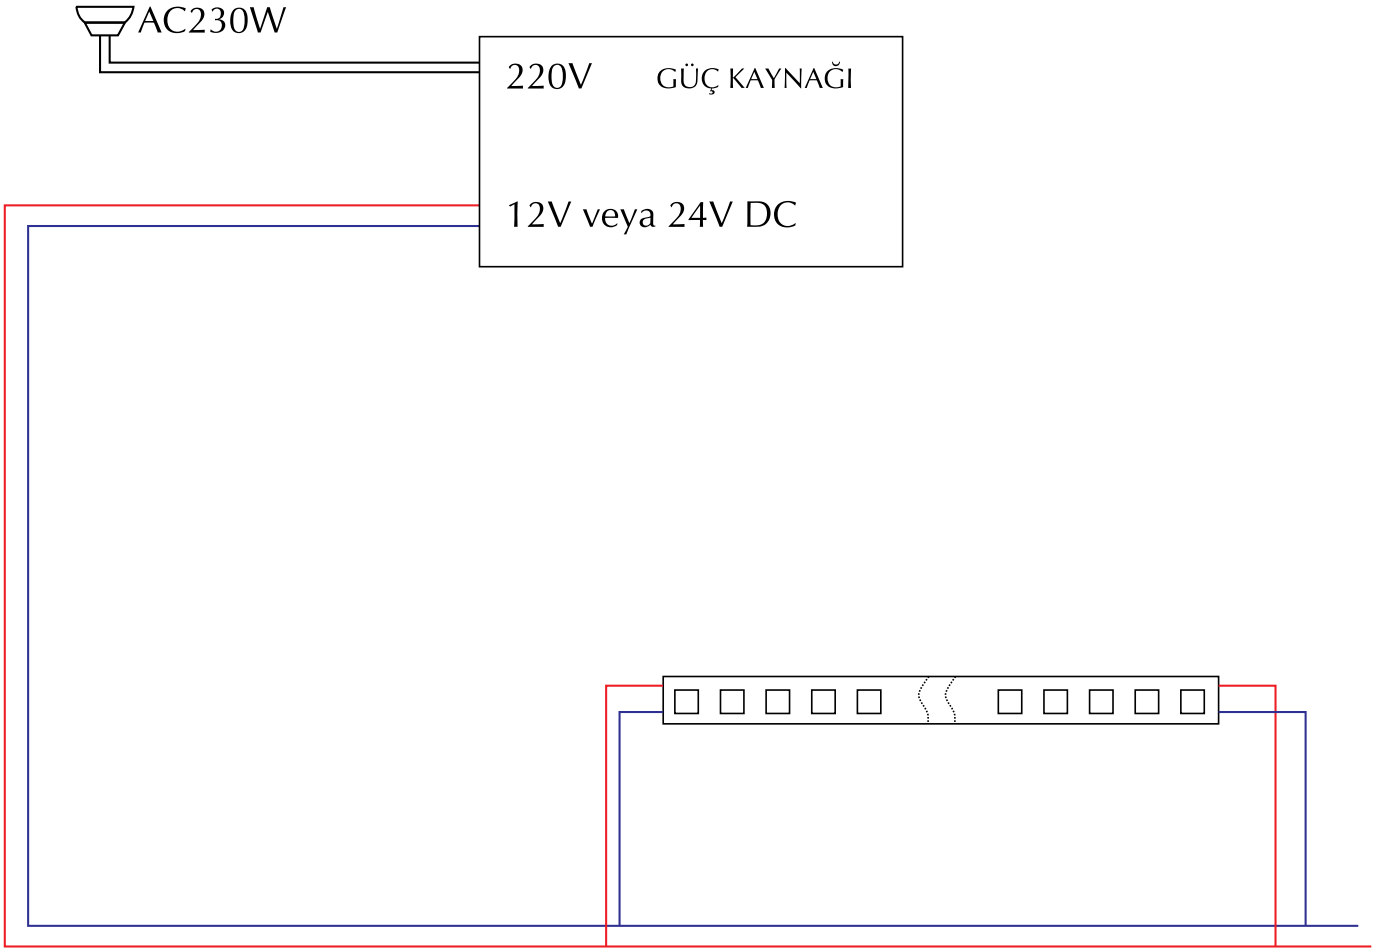

## SLIM SİLİKONSUZ LED ŞERİTLER

Ürün	Sip. Kodu	Renk	Fiyat(\$)
Slim Silikonsuz Led Şerit 60 Led	201001	Beyaz	1,02

**Led Şeritler, Esnek Florasanlar ve Soft Led şeritlerin Her iki Uçlarından da enerji verilmelidir.**