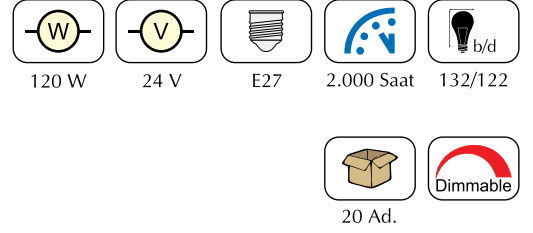

24 V PAR 38 LAMBALAR

Ürün	Sip. Kodu	Barkod		Açı	Fiyat($)
Par38 24V 120W Mavi	40527	8697781514141	Mavi	30°	3,87
Par38 24V 120W Sarı	40529	8697781514189	Sarı	30°	3,87
Par38 24V 120W Şeffaf	40531	8697781514448	Şeffaf	13°	5,16