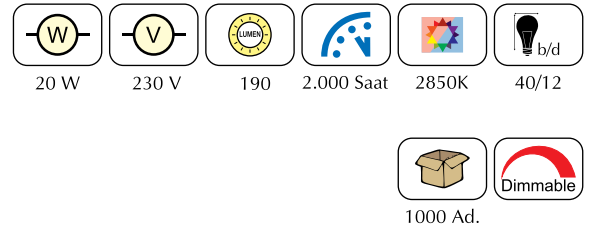

230V KAPSÜL HALOJEN LAMBALAR

Ürün	Sip. Kodu	Barkod	G4	Fiyat($)
JC 230V 20W	40112	8697781513380	G4	0,58
JC 230V 20W	40111	8697781513403	G6.35	0,47