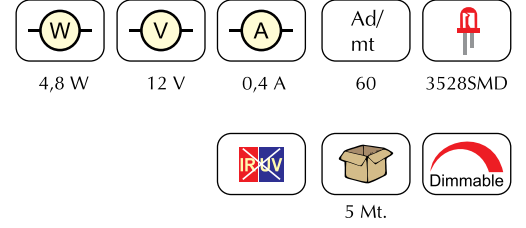

TEK ÇİPLİ SİLİKONSUZ LED ŞERİTLER

Ürün	Sip. Kodu	Renk	Fiyat($)
Silikonsuz Led Şerit 60 Led	201101	Beyaz	1,02
Silikonsuz Led Şerit 60 Led	201102	Günüşiği	1,02
Silikonsuz Led Şerit 60 Led	201103	Kırmızı	1,02
Silikonsuz Led Şerit 60 Led	201104	Mavi	1,02
Silikonsuz Led Şerit 60 Led	201105	Yeşil	1,02
Silikonsuz Led Şerit 60 Led	201106	Amber	2,05
Silikonsuz Led Şerit 60 Led	201108	Sarı	1,02
Özel Ürün 5-61m 10mm Led Şerit	99001	2700K	2,04