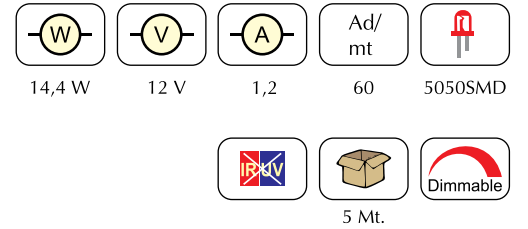

3 ÇİPLİ IP65 YARIM SİLİKONLU LED ŞERİTLER

Ürün	Sip. Kodu	Renk	Fiyat($)
IP65 Yarım Silikonlu Led Şerit 60 Led	206311	Beyaz	3,24
IP65 Yarım Silikonlu Led Şerit 60 Led	206312	Günüşiği	3,24
IP65 Yarım Silikonlu Led Şerit 60 Led	206313	Kırmızı	3,24
IP65 Yarım Silikonlu Led Şerit 60 Led	206314	Mavi	3,24
IP65 Yarım Silikonlu Led Şerit 60 Led	206315	Yeşil	3,24
IP65 Yarım Silikonlu Led Şerit 60 Led	206316	Amber	6,05
IP65 Yarım Silikonlu Led Şerit 60 Led	206317	RGB	3,42