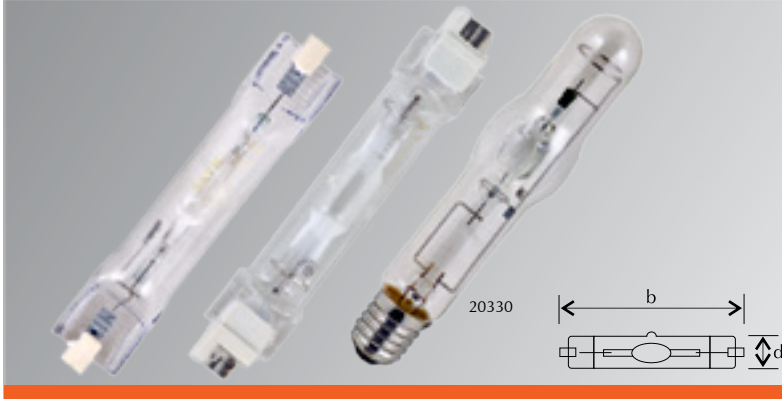

METAL HALİDE RENKLİ LAMBALAR

Ürün	Sip. Kodu	Barkod	W	V	Box	Color	b/d	Fiyat($)
Metal Çift Uç 70W	20375	9697781512055	70	90	RX7S	4200	117/2	8,10
Metal Çift Uç 150W	20378	9697781512338	150	100	RX7S	6500	117/21	8,00
Metal Çift Uç 150W	20383	8697781512437	150	100	RX7S	Mavi	135/23	9,00
Metal Çift Uç 150W	20384	8697781512154	150	100	RX7S	Kırmızı	135/23	9,00
Metal Çift Uç 250W	20385	8697781512130	250	100	Fc2	Yeşil	163/29	10,00
Metal T 1000W Yeşil	20330	8697781512239	1000	130	E40	Yeşil	380/67	51,00