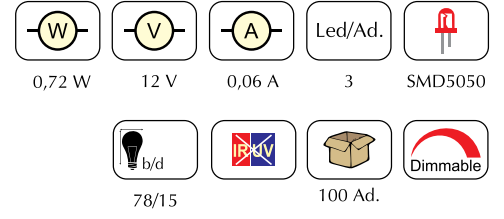

MODÜL LED

Ürün	Sip. Kodu	Renk	Fiyat($)
Modül Led Beyaz	140001	Beyaz	0,78
Modül Led Güneşli	140002	Güneşli	0,78
Modül Led Kırmızı	140003	Kırmızı	0,78