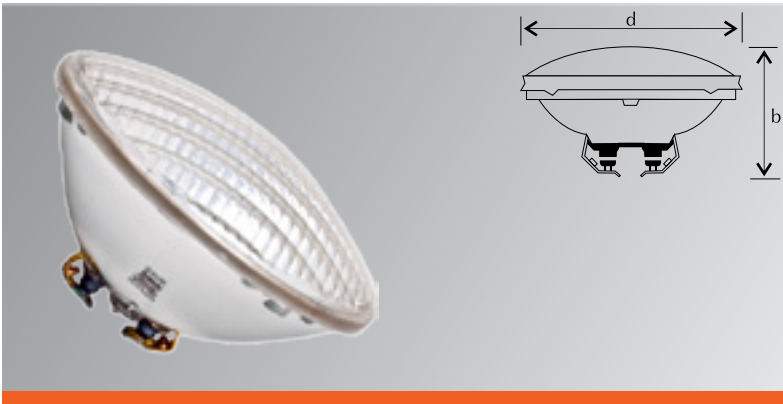

PAR 56 12V 45° HAVUZ LAMBASI

Ürün	Sip. Kodu	Barkod	W	V		LUMEN	Fiyat($)
Par56 12V 300W Şeffaf	40550	8697781514202	300	12	2850K	13000	9,62