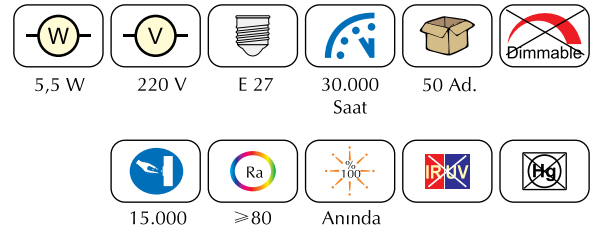

BUJİ LED LAMBA

Ürün	Sip. Kodu	Barkod	LUMEN	0000 Lumen/Watt	Color	b/d	Fiyat($)
5,5 W Bujî Led Lamba Günışığı	500216	8697781519559	470	85	2700K-3000K	106/37	2,85
5,5 W Bujî Led Lamba Beyaz	500218	8697781519573	490	89	5700K-6000K	106/37	2,85