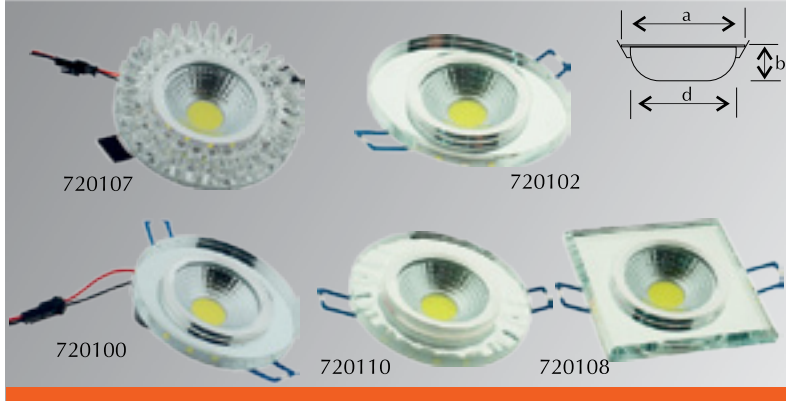

CAM COB DOWNLIGHT

Ürün	Sip. Kodu	Kenar Işık Rengi					Fiyat($)
Düz Cam COB Downlight	720100	Mavi	400	3000K	70	-	9,40
Düz Cam COB Downlight	720101	Mavi	400	6500K	70	-	9,40
Elips Cam COB Downlight	720102	Mavi	400	3000K	70	-	9,88
Elips Cam COB Downlight	720103	Mavi	400	6500K	70	-	9,88
Tırtıklı Cam COB Downlight	720105	3000	400	3000K	70	-	10,72
Tırtıklı Cam COB Downlight	720107	6500	400	6500K	70	-	10,72
Kare Cam COB Downlight	720108	Mavi	400	3000K	70	-	9,88
Kare Cam COB Downlight	720109	Mavi	400	6500K	70	-	9,88
Dalgalı Cam COB Downlight	720110	Mavi	400	3000K	70	-	10,86
Dalgalı Cam COB Downlight	720111	Mavi	400	6500K	70	-	10,86