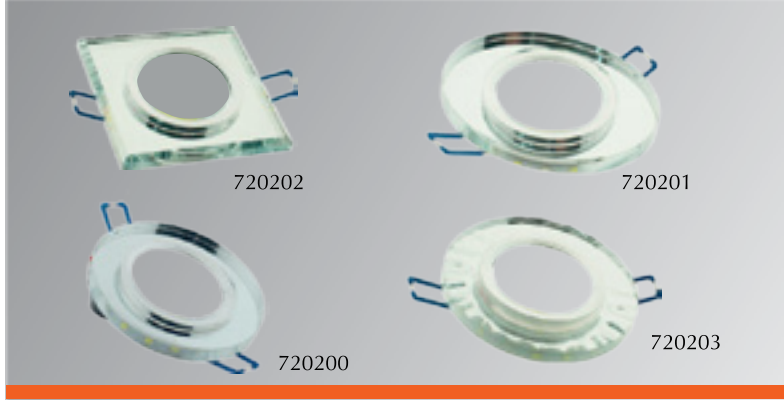

CAM ARMATÜRLER

Ürün	Sip. Kodu	Fiyat($)
Yuvarlak	720200	3,91
Elips	720201	4,84
Kare	720202	4,84
Dalgalı	720203	5,15