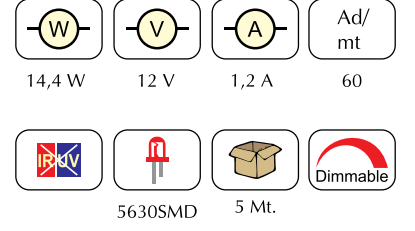

AURALED SERİSİ LED ŞERİT

Ürün	Sip. Kodu		Renk	Fiyat($)
Auraled Led Serit Günişığı	101101	24-25	Günişığı	3,72
Auraled Led Serit Beyaz	101102	24-25	Beyaz	3,72