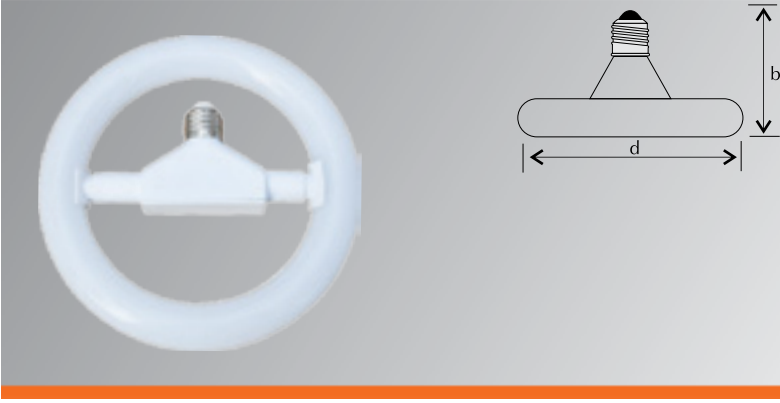

SİMİT LED LAMBA