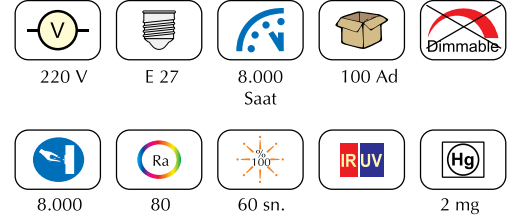

T2 SİRİRAL ENERJİ TASARRUFLU LAMBALAR

Ürün	Sip. Kodu	Barkod	W	LUMEN	Color	b/d	Fiyat($)
Spiral 8W Günişığı	30202	8697781517104	8	470	2700K	45/90/51/40	1,70