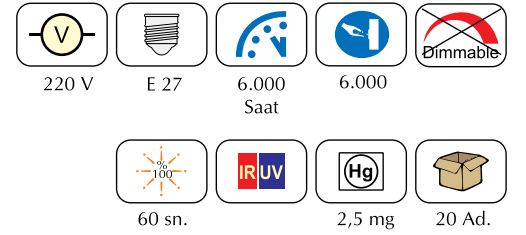

T5 SİMİT FLORESAN LAMBALAR (BALASTLI)

Ürün	Sip. Kodu	Barkod	W	LUMEN	Color	d (mm)	Fiyat($)
T5 Simit 32W Beyaz	30705	8697781512932	32	1920	6500K	265	Sorunuz