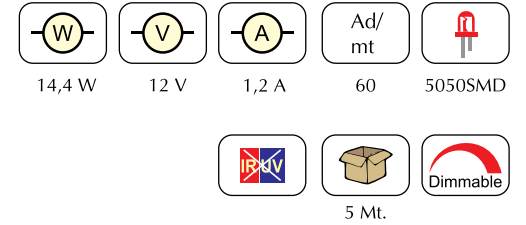

3 ÇİPLİ SİLİKONSUZ LED ŞERİTLER

Ürün	Sip. Kodu	Renk	Fiyat($)
Silikonsuz Led Şerit 60 Led	200611	Beyaz	2,25
Silikonsuz Led Şerit 60 Led	200612	Günüşiği	2,25
Silikonsuz Led Şerit 60 Led	200613	Kırmızı	2,25
Silikonsuz Led Şerit 60 Led	200614	Mavi	2,25
Silikonsuz Led Şerit 60 Led	200615	Yeşil	2,25
Silikonsuz Led Şerit 60 Led	200616	Amber	5,06
Silikonsuz Led Şerit 60 Led	200617	RGB	2,61
Silikonsuz Led Şerit 60 Led	200618	Sarı	2,25
Silikonsuz Led Şerit 60 Led	200619	3400K-3600K	2,25