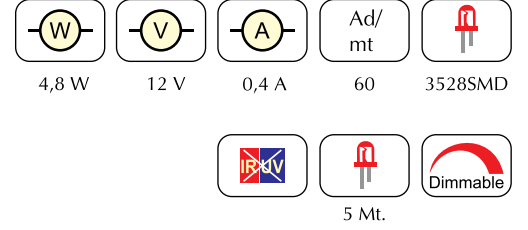

TEK ÇİPLİ IP65 YARIM SİLİKONLU LED ŞERİTLER

Ürün	Sip. Kodu	Renk	Fiyat($)
IP65 Yarım Silikonlu Led Şerit 60 Led	206301	Beyaz	1,42
IP65 Yarım Silikonlu Led Şerit 60 Led	206302	Günüşiği	1,42
IP65 Yarım Silikonlu Led Şerit 60 Led	206303	Kırmızı	1,42
IP65 Yarım Silikonlu Led Şerit 60 Led	206304	Mavi	1,42
IP65 Yarım Silikonlu Led Şerit 60 Led	206305	Yeşil	1,42
IP65 Yarım Silikonlu Led Şerit 60 Led	206306	Amber	2,97
IP65 Yarım Silikonlu Led Şerit 60 Led	206308	Sarı	1,42