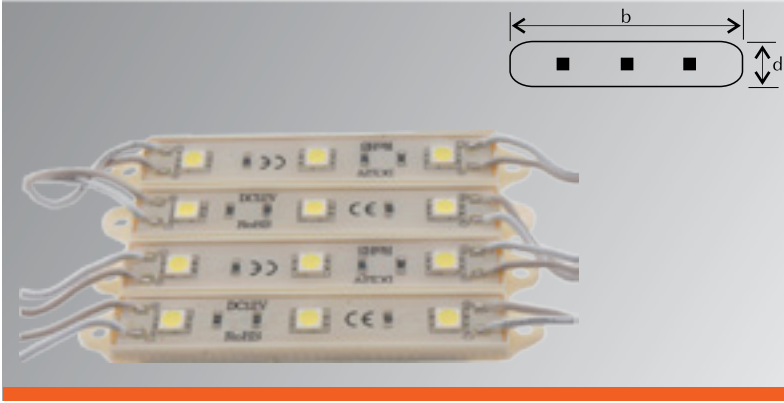

MODÜL LED

Ürün	Sip. Kodu	Renk	Fiyat($)
Modül Led Beyaz	140001	Beyaz	0,78
Modül Led Güneşli	140002	Güneşli	0,78
Modül Led Kırmızı	140003	Kırmızı	0,78