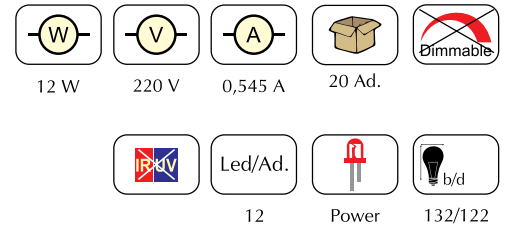

PAR 38 E27 12x1W 220V LED LAMBA

Ürün	Sip. Kodu	Renk	Fiyat($)
Par38 E27 12x1 W 220V Led Lamba	283121	Beyaz	7,42