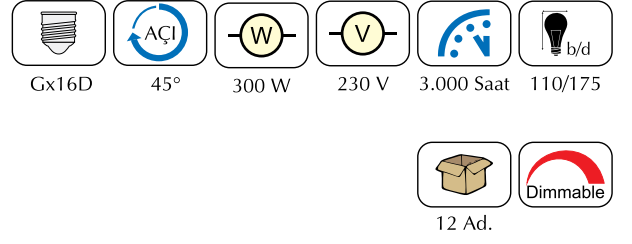

PAR 56 230V 45°

Ürün	Sip. Kodu	Barkod			Fiyat($)
Par56 230 V 300W Şeffaf	40551	8697781514622	2850K	13000	9,60