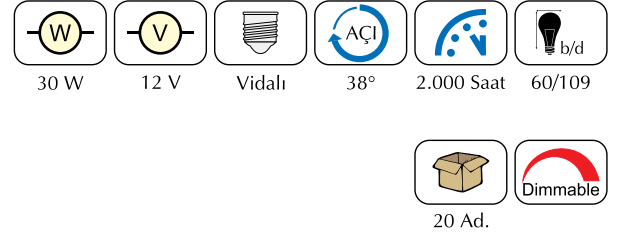

PAR 36 LAMBALAR

Ürün	Sip. Kodu	Barkod	Color	LUMEN	Fiyat($)
Par36 12V 30W Yeşil	40501	8697781514004	Yeşil	-	2,45
Par36 12V 30W Mavi	40502	8697781514042	Mavi	-	2,45
Par36 12V 30W Kırmızı	40503	8697781514028	Kırmızı	-	2,45
Par36 12V 30W Sarı	40504	8697781514066	Sarı	-	2,45