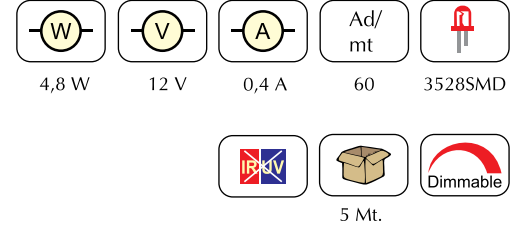

TEK ÇİPLİ IP68 TAM SİLİKONLU LED ŞERİTLER

Ürün	Sip. Kodu	Renk	Fiyat($)
IP68 Tam Silikonlu Led Şerit 60 Led	206803	Kırmızı	4,20
IP68 Tam Silikonlu Led Şerit 60 Led	206808	Sarı	4,20