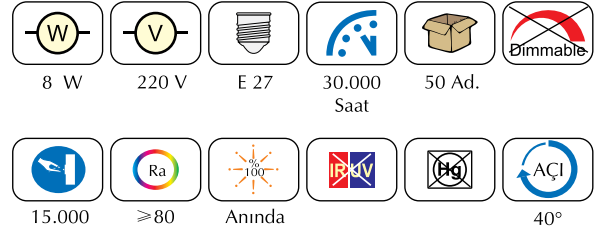

PAR 20 SPOT LED LAMBA

Ürün	Sip. Kodu	Barkod	LUMEN	000 Lumen/Watt	Color	b/d	Fiyat($)
8 W Par20 Spot Led Lamba Günişığı	500370	8697781519078	640	80	2700K-3000K	81/63,5	5,57
8 W Par20 Spot Led Lamba Beyaz	500372	8697781516190	640	80	5700K-6000K	81/63,5	5,57