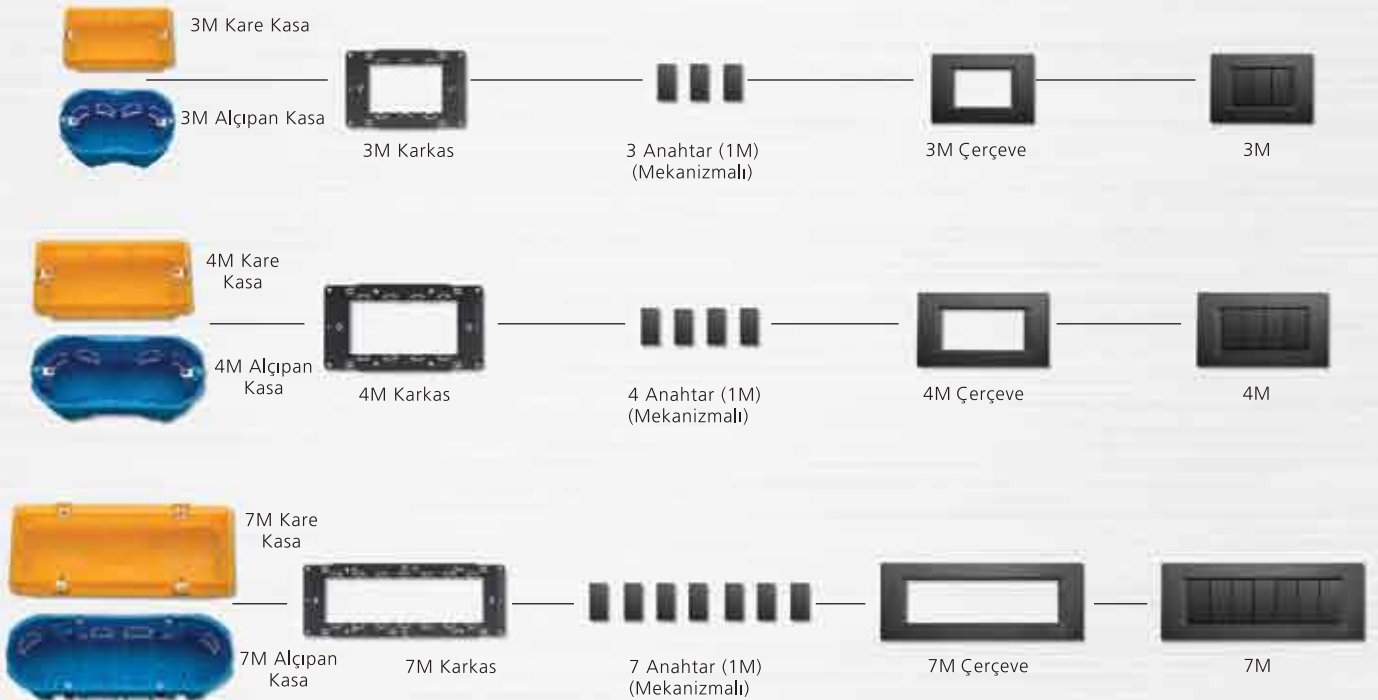

* Farklı Energy Saver fiyatları ve projelere özel Energy Saver çeşitlerimiz için lütfen arayınız.

Montaj Şekli

Norm Kasa Yapısına Uygun Montaj

* Ürünlerin montajı yatay ve dikey olarak da yapılabilir.

Modüler Kasa Yapısına Uygun Montaj