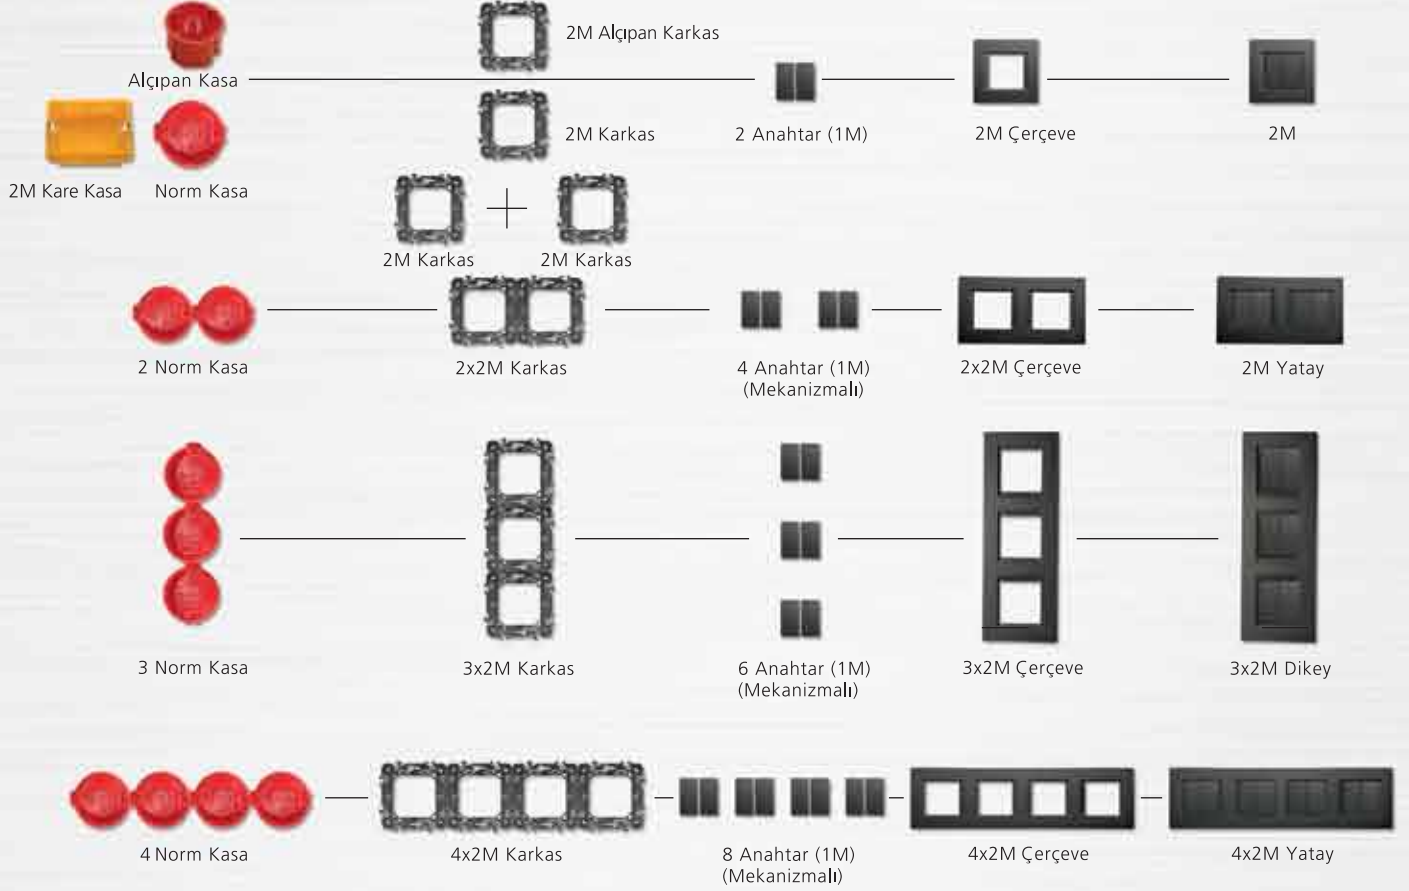

Montaj Şekli

Norm Kasa Yapısına Uygun Montaj